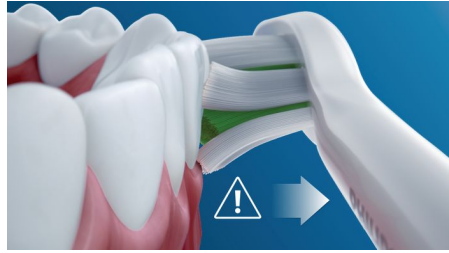

Túl nagy nyomás?

Lehet, hogy a páciensek nem veszik észre, ha túl erősen mosnak fogat, de a fogkefájük igen. Ha túl nagy nyomást fejtenek ki az ínyre, a fogkefe pulzáló hangot ad figyelmeztetve, hogy csökkentsék a nyomást.