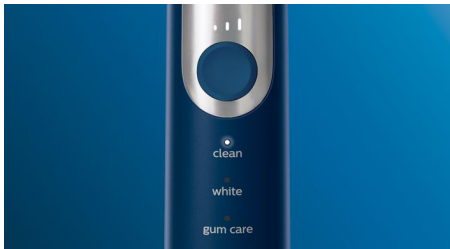

Fogmosás saját igényei szerint

Ez a fogkefe a három üzemmód és három intenzitási beállítás segítségével lehetővé teszi, hogy saját igényeire szabhassa a fogmosást. A Clean (Tisztítás) mód a hatékony tisztításhoz megfelelő. A White (Fehérités) mód ideális a felületi lerakódások eltávolításához. A Gum Care (Fogínyápolás) mód pedig egy további percig csökkentett üzemmódban működik, ami alatt gyengéden masszírozhatja az ínyét. A három intenzitás lehetővé teszi a „magasabb” és „alacsonyabb” szintek sorrendjének váltását, hogy az igazodjon a balról jobbra található intenzitási szintekhez.