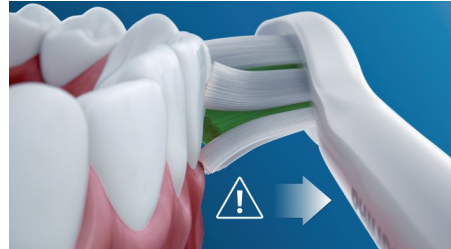

Túl nagy nyomás?

Lehet, hogy Ön nem veszi észre, ha túl erősen mos fogat, de a fogkeféje igen. Ha túl nagy nyomást fejt ki az ínyre, a fogkefe pulzáló hangot ad figyelmeztetve, hogy csökkentse a nyomást.