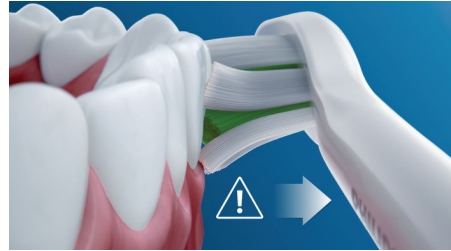

Túl nagy nyomás?

Lehet, hogy Ön nem veszi észre, ha túl erősen mos fogat, de a fogkeféje igen. Ha túl nagy nyomást fejt ki az ínyre, a fogkefe pulzáló hangot ad figyelmeztetve, hogy csökkentse a nyomást.