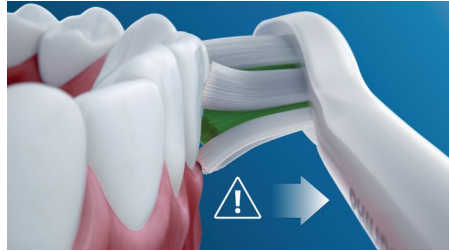

Túl nagy nyomás?

Lehet, hogy Ön nem veszi észre, ha túl erősen mos fogat, de a fogkefe igen. Ha túl nagy nyomást fejt ki az ínyre, a fogkefe pulzáló hangot ad figyelmeztetve, hogy csökkentse a nyomást.