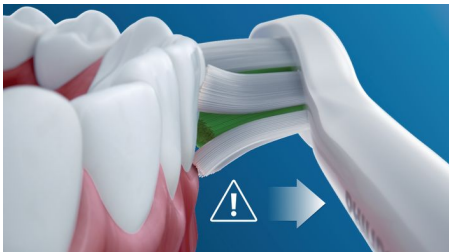

Újító technológia

- Túl erős rányomás esetén figyelmeztet
- Mindig tudni fogja, mikor cserélje ki a fogkefefejet
- Összeköti az intelligens fogkefemarkolatot és az intelligens kefefejeket
- A Philips Sonicare továbbfejlesztett szónikus technológiája

Az Ön igényeihez tervezve

- Nagyszerű módszer arra, hogy megszokja új fogkefefejét
- Alapos fogmosásra ösztönöz
- Egyszerűbbé teszi az utazást

Fénypontok

Távolítson el akár hétszer több lepedéket

Kattintson InterCare fogkefefejünkre és javítson fogínyének egészségi állapotán csupán 2 hét alatt. Az extra hosszú sörték segítségével több lepedéket távolíthat el a nehezen elérhető helyeken, valamint a fogak közül az egészséges fogíny érdekében.

Túl nagy nyomás?

Lehet, hogy Ön nem veszi észre, ha túl erősen mos fogat, de a fogkeféje igen. Ha túl nagy nyomást fejt ki az ínyre, a fogkefe pulzáló hangot ad figyelmeztetve, hogy csökkentse a nyomást.