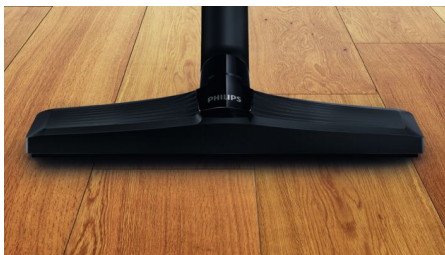

Karmentes parkettatisztító szívófej

A parkettatisztító szívófej puha sörtéi kíméletes ápolást nyújtanak és megvédik a keménypadlót a karcolásoktól.