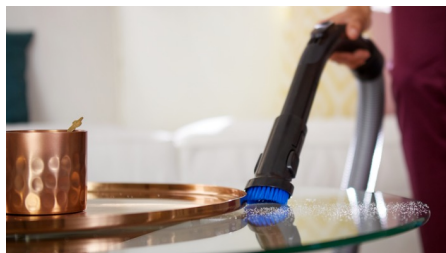

Lágy kefék gombnyomásra

Egy porolókefe-tartozék található közvetlenül a fogantyúba építve, ami mindig készen áll a bútorokhoz, lapos felületekhez és kárpitokhoz.

Allergénszűrő

A Clean Air légszűrő rendszerünk a finom por 99,9%-át felfogja, köztük a polleneket, a kisállatok szőrét és a poratkákat – az