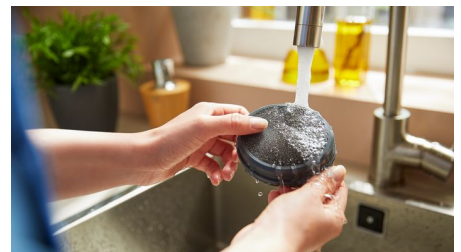

Mosható szűrő

A szűrőrendszer a motorba tiszta levegőt juttat vissza, így nagy levegőkifúvási sebességet és hosszan tartó teljesítményt biztosít.