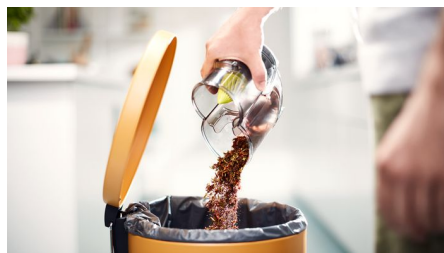

Higiénikus tisztítás

A porszívó portartálya könnyedén eltávolítható és higiénikusan kiüríthető, anélkül, hogy porfelhőt képezne.