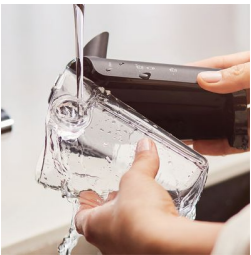

2 részes, csövek nélküli tejrendszer

2 részes tejrendszerünk nem tartalmaz csöveket és rejtett alkatrészeket, így már 15 másodperc alatt megtisztítható a csap alatt* vagy a mosogatógépben.