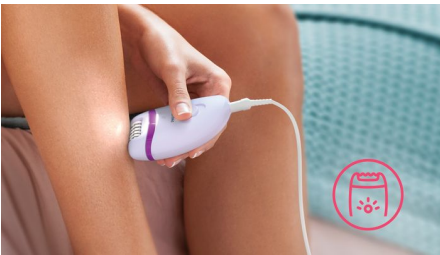

Egyszerű és problémamentes használat

- Egyedülálló beépített lámpa a finom szőrszálak jobb láthatóságáért
- 2 sebességfokozat a vékonyabb, illetve a vastagabb szőrszálak eltávolításához
- Profilozott, ergonomikus fogantyú a kényelmes kezelésért
- A tökéletes higiénia és a könnyű tisztítás érdekében az epilálófej lemosható.

Alapos eredmények

- A hatékony epilálórendszer gyökerektől távolítja el a szőrszálakat

Tartozékok

- Fésűvel ellátott borotvafej az alapos borotválás érdekében
- Masszírozósapkával
- Utazótáska

asimpleswitch.com

Fénypontok

Hatékony epilálórendszer

A hatékony epilálórendszer gyökerestől eltávolítja a szőrszálakat, így bőre hetekig sima és borostamentes marad

Opti-light

Az egyedülálló beépített lámpa segítségével kevesebb szőrszál marad észrevétlen, így az epilálás hatékonyabb lesz.

2 sebességfokozat

2 sebességfokozat a vékonyabb és vastagabb szőrszálak eltávolításához a személyre szabottabb szőrtelenítésért.

Ergonomikus markolat

A lekerekített forma a kényelmes szőrtelenítést szolgálja, tökéletesen illik a kézbe. Ráadásul még tetszetős is!