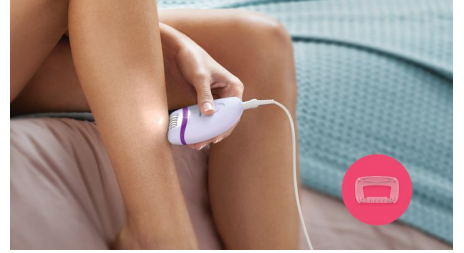

Masszírozó kiegészítő

A masszírozósapka enyhíti az epilálás kényelmetlen érzését.