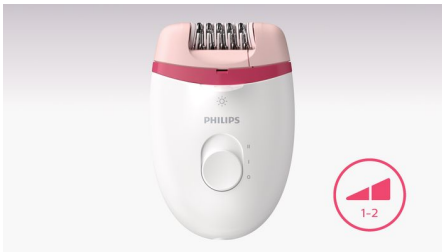

2 sebességfokozat

2 sebességfokozat a vékonyabb és vastagabb szőrszálak eltávolításához a személyre szabottabb szőrtelenítésért.