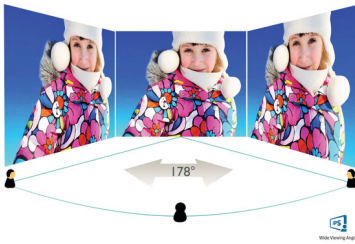

IPS technológia

Az IPS képernyők fejlett technológiát alkalmaznak, amely rendkívül széles, 178/178 fokos nézési szöget nyújt. Így a képernyőt szinte bármilyen szögből nézheti. A normál TN panelekkel ellentétben az IPS képernyők kifejezetten éles képet és élénk színeket biztosítanak, ezért nemcsak fotók, filmek megtekintéséhez vagy web-böngészéshez ideálisak, hanem olyan professzionális alkalmazásokhoz is, amelyek esetében fontos a színhűség és az állandó fényerő.