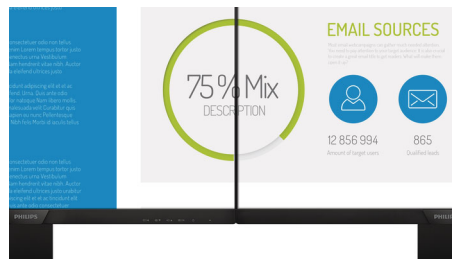

Ultrakeskeny keret

Az új Philips képernyők ultrakeskeny kerettel készülnek, amelyek a lehető legkevésbé zavaróak, és maximális képernyőméretet biztosítanak. Különösen alkalmasak több kijelzős vagy mozaik elrendezéshez, mint például játékokhoz, grafikai tervezéshez és professzionális alkalmazásokhoz, ahol az ultrakeskeny kijelzőkeret azt az érzetet kelti, mintha egyetlen nagy képernyőt használna.