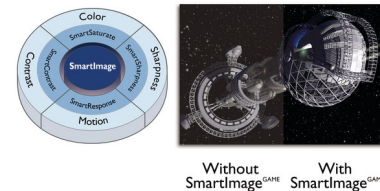

## VA-kijelző

A Philips VA LED-kijelző korszerű, réteges, függőleges elrendezésű technológiát használ, amely rendkívül nagy kontrasztarányt biztosít a széles nézési szögű és élénk színű képeken. Míg az általános irodai alkalmazásokat könnyű használni, a kijelző kifejezetten fényképek, internetezés, mozifilmek, játékok és igényes grafikai alkalmazások számára lett kifejlesztve. Az optimalizált pixelkezelési technológia 178/178 fokos, rendkívül széles betekintési szöveget biztosít, ami éles képeket eredményez.

## 16:9-es Full HD kijelző

Képmínőséggel kapcsolatos kérdések. A hagyományos kijelzők jó minőséget nyújtanak,

de Ön többet kíván. Ez a kijelző a megnövelt Full HD (1920 x 1080) felbontással rendelkezik. A tiszta részleteket biztosító Full HD és a nagy fényerő, a hihetetlen kontraszt és a realiztikus színek élethű képet nyújtanak.

## SmartImage játék üzemmód

A speciálisan a játékosok igényei szerint finomhangolt, számos opciót kínáló, játékhoz tervezett, új Philips kijelző gyorsan elérhető képernyőmenüvel rendelkezik. Az „FPS” (First person shooting) mód javítja a játék sötét részeit, így a sötét területeken elrejtett objektumok észrevehetőek. A „Racing” (Verseny) mód a leggyorsabb válaszidőre, kiváló színre állítja a kijelzőt, ill. egyéb módosításokat is tesz a képbeállításban. Az „RTS” (Real time strategy) mód rendelkezik egy speciális SmartFrame móddal, amely lehetővé teszi egy adott terület kiemelését, ill. méret- és képmódosításokat. A Gamer1 (1. játékos) és Gamer2 (2. játékos) lehetővé teszi