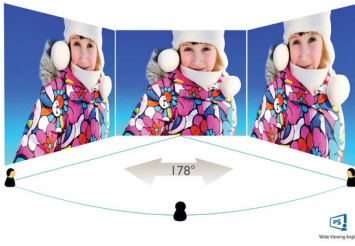

LCD monitor
E sorozat 22"-es (21,5" / 54,6 cm átmérő), 1920 x 1080 (Full HD)

226E9QHAB/00

Fénypontok

IPS technológia

Az IPS képernyők fejlett technológiát alkalmaznak, amely rendkívül széles, 178/178 fokos nézési szöveget nyújt. Így a képernyőt szinte bármilyen szögől nézheti. A normál TN panelekkel ellentétben az IPS képernyők kifejezetten éles képet és élénk színeket biztosítanak, ezért nemcsak fotók, filmek megtekintéséhez vagy web-böngészéshez ideálisak, hanem olyan professzionális alkalmazásokhoz is, amelyek esetében fontos a színhűség és az állandó fényerő.