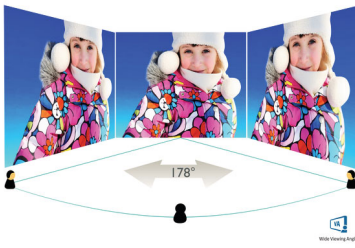

Fénypontok

VA-kijelző

A Philips VA LED-kijelző korszerű, réteges, függőleges elrendezésű technológiát használ, amely rendkívül nagy kontrasztarányt biztosít a széles nézési szögű és élénk színű képeken. Míg az általános irodai alkalmazásokat könnyű használni, a kijelző kifejezetten fényképek, internetezés, mozifilmek, játékok és igényes grafikai alkalmazások számára lett kifejlesztve. Az optimalizált pixelkezelési technológia 178/178 fokos, rendkívül széles betekintési szöveget biztosít, ami éles képeket eredményez.