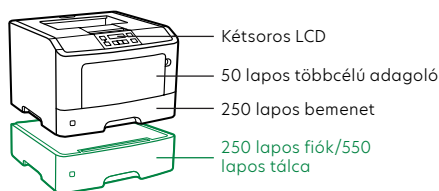

Normál
Külön megvásárolható

Termékjellemzők	Lexmark MS312dn	Lexmark MS415dn
Nyomatás		
Kijelző	Kétsoros APA (All Points Addressable) monokróm LCD-kijelző	6 cm széles, színes LCD kijelző
Nyomatási sebesség: Akár³	fekete: 33 lap/perc	fekete: 38 lap/perc
Első oldal kinyomatási ideje	fekete: 6.5 másodperc	
Nyomatás felbontása	fekete: 1200 Image Quality, 1200 x 1200 dpi, 2400 Image Quality, 600 x 600 dpi	
Memória / Processzor	alapmodell: 128 MB / maximális: 128 MB / Dual Core, 800 MHz	alapmodell: 256 MB / maximális: 256 MB / Dual Core, 800 MHz
Merevlemez	Nem elérhető	
Javasolt havi terhelés⁷	500 - 2500 lap	750 - 7200 lap
Maximális havi terhelhetőség: akár⁵	50000 lap/hónap	100000 lap/hónap
Kellékanyag²		
Kazetta nyomtatható oldalainak száma¹	akár: 1 500 oldalas kapacitású festékkazetta, 5 000 oldalas nagy kapacitású fekete festékkazetta	akár: 1 500 oldalas kapacitású festékkazetta, 5 000 oldalas nagy kapacitású fekete festékkazetta, 10 000 oldalas extra nagy kapacitású festékkazetta
Képkalkáló egység becsült kapacitása: akár⁴	60000 oldal, nyomtatási feladatonként átlag 3 letter/A4 oldalal és 5% fedettséggel számolva	
A termékkel szállított festék¹	ek: 1 500-oldalas Return Program festékkazetta	ek: 3 000-oldalas Return Program induló festékkazetta
Papírkezelés		
Papír kezelés alapkiépítés	250 lapos bemenet, 50 lapos többcélú lapadagoló, 150 lapos kimeneti tároló, Beépített kétoldalas	
Opció papír kezelési	250 lapos tálca, 550 lapos tálca, 550 lapos tárható tálca	
Bemeneti lapkapacitás: Akár	alapkiépítés: 300 75 g/m²-es lapok / maximális: 850 75 g/m²-es lapok	
Kimeneti lapkapacitás: Akár	alapkiépítés: 150 75 g/m²-es lapok / maximális: 150 75 g/m²-es lapok	
Támogatott média típusok	Kártyák, Borítékok, Papírcímék, Normál papír, Fóliák, Olvassa el az Útmutató kártyákhoz és címkékhez dokumentumot.	
Támogatott média méretek	10 Boríték, 7 3/4 Boríték, 9 Boríték, A4, A5, DL Boríték, Executive, Folio, JIS-B5, Legal, Letter, Statement, Universal, Oficio, A6	
Általános⁶		
Szabványos portok	Centronics IEEE 1284 kétirányú párhuzamos, USB 2.0 Specification Hi-Speed Certified (Type B), Ethernet 10/100BaseTX (RJ-45), használható az 1000Base-T típusal is	Centronics IEEE 1284 kétirányú párhuzamos, USB 2.0 Specification Hi-Speed Certified (Type B), Gigabit Ethernet (10/100/1000)
Opcionális hálózati portok	Külső MarkNet™ N7020e Gigabit Ethernet, MarkNet N8352 802.11b/g/n vezeték nélküli	MarkNet N8352 802.11b/g/n vezeték nélküli
Zajszint: működés közben	nyomatás: 53 dBA	nyomatás: 54 dBA
Különleges működési környezet	Temperature: 16 to 32°C (60 to 90°F), Humidity: 8 to 80% Relative Humidity, Altitude: 0 - 2896 Meters (9,500 Feet)	
Garancia	1-Year Return-to-Base Service	
Méret (mm - magasság x szélesség x mélység) / Súly	263 x 399 x 382 mm / 14.0 kg	263 x 399 x 382 mm / 14.2 kg