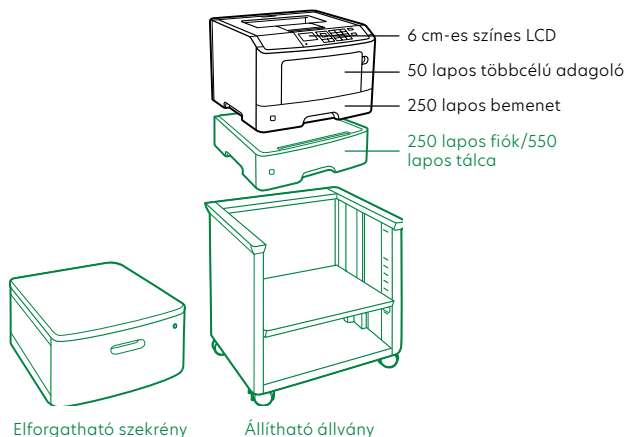

Normál
Külön megvásárolható

Termékjellemzők	Lexmark MS312dn	Lexmark MS415dn
Nyomatás		
Kijelző	Kétsoros APA (All Points Addressable) monokróm LCD-kijelző	6 cm széles, színes LCD kijelző
Nyomatási sebesség: Akár³	fekete: 33 lap/perc	fekete: 38 lap/perc
Első oldal kinyomatási ideje	fekete: 6.5 másodperc	
Nyomatás felbontása	fekete: 1200 Image Quality, 1200 x 1200 dpi, 2400 Image Quality, 600 x 600 dpi	
Memória / Processzor	alapmodell: 128 MB / maximális: 128 MB / Dual Core, 800 MHz	alapmodell: 256 MB / maximális: 256 MB / Dual Core, 800 MHz
Merevlemez	Nem elérhető	
Javasolt havi terhelés⁷	500 - 2500 lap	750 - 7200 lap
Maximális havi terhelhetőség: akár⁵	50000 lap/hónap	100000 lap/hónap
Kellékanyag²		
Kazetta nyomtatható oldalainak száma¹	akár: 1 500 oldalas kapacitású festékkazetta, 5 000 oldalas nagy kapacitású fekete festékkazetta	akár: 1 500 oldalas kapacitású festékkazetta, 5 000 oldalas nagy kapacitású fekete festékkazetta, 10 000 oldalas extra nagy kapacitású festékkazetta
Képkalkáló egység becsült kapacitása: akár⁴	60000 oldal, nyomtatási feladatonként átlag 3 letter/A4 oldalal és 5% fedettséggel számolva	
A termékkel szállított festék¹	ek: 1 500-oldalas Return Program festékkazetta	ek: 3 000-oldalas Return Program induló festékkazetta
Papírkezelés		
Papír kezelés alapkiépítés	250 lapos bemenet, 50 lapos többcélú lapadagoló, 150 lapos kimeneti tároló, Beépített kétoldalas	
Opció papír kezelési	250 lapos tálca, 550 lapos tálca, 550 lapos tárható tálca	
Bemeneti lapkapacitás: Akár	alapkiépítés: 300 75 g/m²-es lapok / maximális: 850 75 g/m²-es lapok	
Kimeneti lapkapacitás: Akár	alapkiépítés: 150 75 g/m²-es lapok / maximális: 150 75 g/m²-es lapok	
Támogatott média típusok	Kártyák, Borítékok, Papírcímék, Normál papír, Fóliák, Olvassa el az Útmutató kártyákhoz és címkékhez dokumentumot.	
Támogatott média méretek	10 Boríték, 7 3/4 Boríték, 9 Boríték, A4, A5, DL Boríték, Executive, Folio, JIS-B5, Legal, Letter, Statement, Universal, Oficio, A6	
Általános⁶		
Szabványos portok	Centronics IEEE 1284 kétirányú párhuzamos, USB 2.0 Specification Hi-Speed Certified (Type B), Ethernet 10/100BaseTX (RJ-45), használható az 1000Base-T típusal is	Centronics IEEE 1284 kétirányú párhuzamos, USB 2.0 Specification Hi-Speed Certified (Type B), Gigabit Ethernet (10/100/1000)
Opcionális hálózati portok	Külső MarkNet™ N7020e Gigabit Ethernet, MarkNet N8352 802.11b/g/n vezeték nélküli	MarkNet N8352 802.11b/g/n vezeték nélküli
Zajszint: működés közben	nyomatás: 53 dBA	nyomatás: 54 dBA
Különleges működési környezet	Temperature: 16 to 32°C (60 to 90°F), Humidity: 8 to 80% Relative Humidity, Altitude: 0 - 2896 Meters (9,500 Feet)	
Garancia	1-Year Return-to-Base Service	
Méret (mm - magasság x szélesség x mélység) / Súly	263 x 399 x 382 mm / 14.0 kg	263 x 399 x 382 mm / 14.2 kg