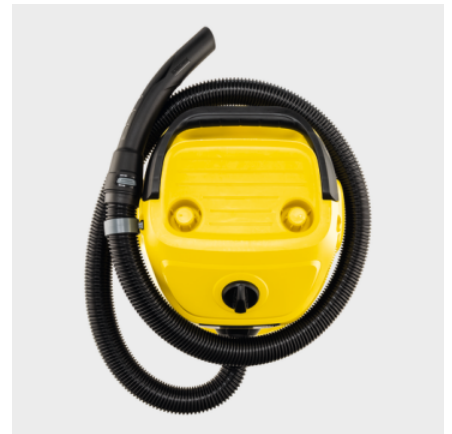

WD 3 V-17/4/20

Erőteljes és hatékony, továbbá szuper ár-érték arányban van: A WD 3 V-17/4/20 17 literes műanyag tartállyal, 4 méter kábellel, 2 méter szívótömlővel és egyrészes patronos szűrővel nyújt lenyűgöző eredményeket.

Felszereltség

Szívótömlő	m	2 / ívelt markolattal / Műanyag
Levehető markolat		■
Szívócsövek	Darab(ok) × m / mm	2 × 0,5 / 35 / Műanyag
Nedves-száraz padlótisztító fej		csatos rögzítők
Réstisztító fej		■
Flíz porzsák	Darab(ok)	1
Patronaszűrő		egyrészes
Forgó kapcsoló (be/ki)		■
Fújó funkció		■
A fogantyú közbenső parkolási pozíciója a készülék tetején		■
Szívótömlő-tárolás a készülék tetején		■
Kiegészítő tartozékok tárolása a készülék tetején		■
Tárolórekesz kis tartozékoknak		■
Összecsukható hordozófogantyú		■
Kábelakasztó		■
Parkolóállás		■
Tartozéktárolás a készüléken		■
Stabil ütköző		■
Lengőkerék	Darab(ok)	4

■ Alaptartozék

**Patronszűrő**

- A szűrőcsere nélküli nedves és száraz porszívózás érdekében.
- A szűrő egyszerű beszerelése és eltávolítása elforgatással, további rögzítő részek nélkül.

**Praktikus kábel- és tartozéktárolás**

- Helytakarékos, biztonságos és könnyedén hozzáférhető tartozéktárolás.
- A tápkábel biztonságosan tárolható a beépített kábelhorgok segítségével.

**Szívótömlő-tárolás a készülék tetején**

- A szívótömlő helytakarékosan tárolható a készülék fejére akasztva.
- Intuitív rögzítő mechanizmusok bal- és jobbkezes felhasználók számára is.