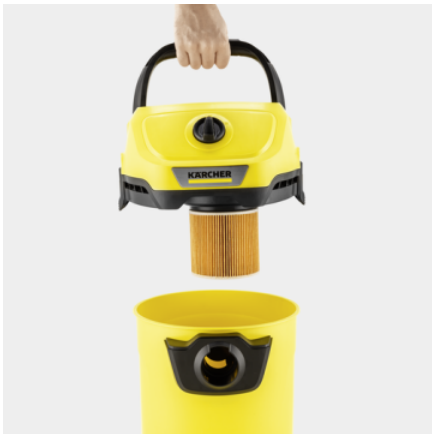

Patronszűrő

- A szűrőcsere nélküli nedves és száraz porszívózás érdekében.
- A szűrő egyszerű beszerelése és eltávolítása elforgatással, további rögzítő részek nélkül.