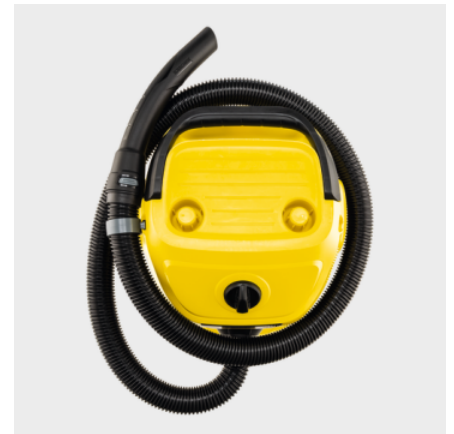

WD 3 V-15/4/20

Egy gép, sok előny: A WD 3 V-15/4/20 15 literes műanyag tartályával, egyrészes patronszűrővel, 4 m-es kábellel és 2 m-es szívótömlővel nyűgöz le.

Made in Europe

Cikkszám

1.628-104.0

- Kompakt kialakítás és tartozéktárolás, beleértve a tömlő tárolását is a készülék tetején.
- Flíz porzsák
- Praktikus fűvőfunkció

Felszereltség

Szívótömlő	m	2 / ívelt markolattal / Műanyag
Levehető markolat		■
Szívócsövek	Darab(ok) × m / mm	2 × 0,5 / 35 / Műanyag
Nedves-száraz padlótisztító fej		csatos rögzítők
Réstisztító fej		■
Flíz porzsák	Darab(ok)	1
Patronsűrő		egyrészes
Forgó kapcsoló (be/ki)		■
Fűjő funkció		■
A fogantyú közbenső parkolási pozíciója a készülék tetején		■
Szívótömlő-tárolás a készülék tetején		■
Kiegészítő tartozékok tárolása a készülék tetején		■
Tárolórekesz kis tartozékoknak		■
Összecsukható hordozófogantyú		■
Kábelakasztó		■
Parkolóállás		■
Tartozéktárolás a készüléken		■
Stabil ütköző		■
Lengőkerék	Darab(ok)	4

■ Alaptartozék

Patronszűrő

- A szűrőcsere nélküli nedves és száraz porszívózás érdekében.
- A szűrő egyszerű beszerelése és eltávolítása elforgatással, további rögzítő részek nélkül.

Praktikus kábel- és tartozéktárolás

- Helytakarékos, biztonságos és könnyedén hozzáférhető tartozéktárolás.
- A tápkábel biztonságosan tárolható a beépített kábelhorgok segítségével.

Szívótömlő-tárolás a készülék tetején

- A szívótömlő helytakarékosan tárolható a készülék fejére akasztva.
- Intuitív rögzítő mechanizmusok bal- és jobbkezes felhasználók számára is.