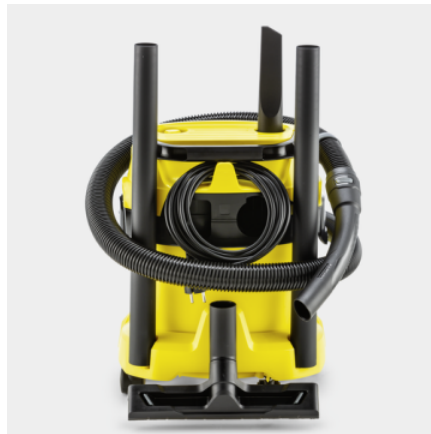

WD 3 V-15/4/20

Egy gép, sok előny: A WD 3 V-15/4/20 15 literes műanyag tartályával, egyrészes patronszűrővel, 4 m-es kábellel és 2 m-es szívótömlővel nyűgöz le.

Made in Europe

Cikkszám

1.628-104.0

- Kompakt kialakítás és tartozéktárolás, beleértve a tömlő tárolását is a készülék tetején.
- Flíz porzsák
- Praktikus fűvőfunkció

Felszereltség

Szívótömlő	m	2 / ívelt markolattal / Műanyag
Levehető markolat		■
Szívócsövek	Darab(ok) × m / mm	2 × 0,5 / 35 / Műanyag
Nedves-száraz padlótisztító fej		csatos rögzítők
Réstisztító fej		■
Flíz porzsák	Darab(ok)	1
Patronsűrő		egyrészes
Forgó kapcsoló (be/ki)		■
Fűjő funkció		■
A fogantyú közbenső parkolási pozíciója a készülék tetején		■
Szívótömlő-tárolás a készülék tetején		■
Kiegészítő tartozékok tárolása a készülék tetején		■
Tárolórekesz kis tartozékoknak		■
Összecsukható hordozófogantyú		■
Kábelakasztó		■
Parkolóállás		■
Tartozéktárolás a készüléken		■
Stabil ütköző		■
Lengőkerék	Darab(ok)	4

■ Alaptartozék

Patronszűrő

- A szűrőcsere nélküli nedves és száraz porszívózás érdekében.
- A szűrő egyszerű beszerelése és eltávolítása elforgatással, további rögzítő részek nélkül.

Praktikus kábel- és tartozéktárolás

- Helytakarékos, biztonságos és könnyedén hozzáférhető tartozéktárolás.
- A tápkábel biztonságosan tárolható a beépített kábelhorgok segítségével.

Szívótömlő-tárolás a készülék tetején

- A szívótömlő helytakarékosan tárolható a készülék fejére akasztva.
- Intuitív rögzítő mechanizmusok bal- és jobbkezes felhasználók számára is.