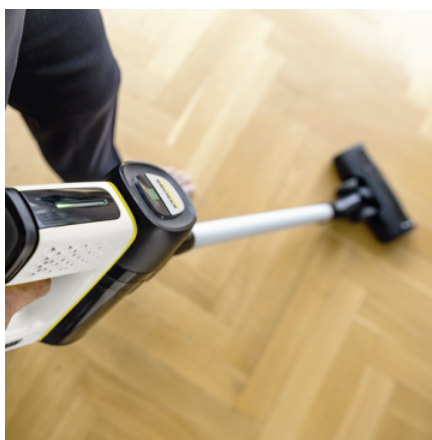

Felszereltség

Akkumulátor		25,2 V / 2,5 Ah akkumulátor (1 db)
Puha, csúszásmentes markolat		■
Zsák nélküli szűrőrendszer		■
HEPA szűrő		HEPA 12 szűrő (EN 1822:1998)
Levegőbemeneti szűrő	Darab(ok)	2
Szűrőtisztító eszköz		■
Teljesítményszabályozás		2 teljesítményszinttel
Nagy univerzális padlófej LED-del		■
Réstisztító fej		■
Kárpitfej és puha portalanító kefe (2 az 1-ben)		■
Puha kefe		■
Szívócső		Fém
Nagy fali konzol töltőegységgel		■
Porérzékelő		■

■ Alaptartozék

Könnyű porszívózás – még szűk helyeken is.

- Automatikus porérzékelés és teljesítményszabályozás.
- Intelligens teljesítménybeállítás a hosszabb üzemidő érdekében.
- Intuitív és fáradtságmentes porszívózás.