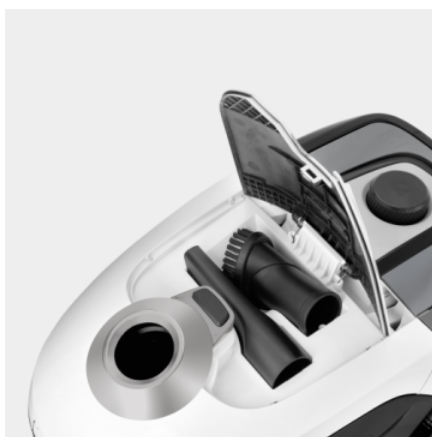

Felszereltség

Szívótömlő	m	1,5 / ívelt markolattal
Teleszkópos szívócső		■
Átkapcsolható száraz szívófej		■
Porzsák		Flíz
HEPA 13 szűrő (EN 1822:1998)		■
Praktikus parkolóállás		■
Automatikus kabelfelcsévézés		■
Padlótisztító fej		■
Réstisztító fej		■
Bütorecset		■
■ Alaptartozék		

Könnyen kezelhető szűrőtasak-rendszer

- Egyszerűen kiüríthető.
- A szennyeződés érintése nélkül.

Tartozéktárolás

- A tartozékok kényelmesen a készüléken tárolhatók.
- A szívófejek így mindig kéznél vannak.

Levehető padlófej

- További tartozékok csatlakoztathatók az otthon bármelyik pontjának ideális tisztításához.

TARTOZÉKA VC 2 (ERP)

1.198-035.0

		Cikkszám	Leírás	
PORSZÍVÓK				
Szűrők				
HEPA 13 szűrőkészlet VC 2	1	2.863-237.0	HEPA-higiéniás szűrő (EN 1822:1998) Kärcher VC 2 porszívókhoz, mely biztonságosan és megbízhatóan megszűri a legapróbb szennyeződést is, mint pl. pollenek és az allergiát kiváltó részecskék. Allergiások számára is ideális.	<input checked="" type="checkbox"/>
Flíz porzsák készlet 5 db	2	2.863-236.0	Flíz porzsák praktikus zár rendszerrel a higiénikus kivételhez szennyeződéssel való érintkezés nélkül. Kärcher VC 2 típusú porszívókhoz.	<input type="checkbox"/>
Tartozék-készletek				
VC porszívó tisztító készlet	3	2.863-255.0	A VC tisztítókészlet kibővíti a porszívó-sorozat alkalmazási lehetőségeit. Ez megkönnyíti a tisztítási feladatokat.	<input type="checkbox"/>
Tisztítófejek				
Parkettafej	4	2.863-260.0	A Kärcher parkettafej puha sörtékkel a parketta és az egyéb érzékeny kemény padlók gyengéd tisztításához.	<input type="checkbox"/>
Turbó kárpittisztító fej	5	2.903-001.0	Praktikus tisztítófej légárammal meghajtott, forgó kefével. Különösen alaposan tisztítja meg a kárpitozott bútorokat és a textil felületeket. Ideális állatszörök eltávolítására. Munkaszélesség: 160 mm.	<input type="checkbox"/>