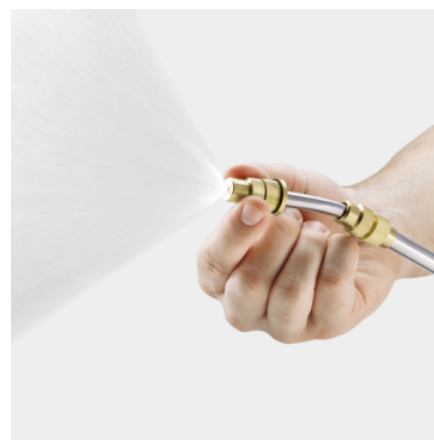

PSU 4-18

Nincs többé fárasztó kézi pumpálás: Ön a PSU 4-18 akkumulátoros magasnyomású permetezővel egyetlen gombnyomás segítségével gondoskodhat a kertben lévő növényeiről, a készülékkel igényei szerint bevethet finom permetet, műtrágyát vagy akár még permetezőszert is.

Felszereltség

Változat		Az akkumulátort és a töltőt nem tartalmazza
Vállöv		■
Mérőpohár		■
Teleszkópos szórószár	m	0,45 / 0,75
Blokkolható kioldópisztoly		■
Szórószár-tartó		■
Töltésszint-kijelző		■

■ Alaptartozék

Teleszkópos szórószár

- Nagyobb hatótávolság és a nehezen elérhető helyek könnyebb megközelíthetősége.

Blokkolható kioldópisztoly

- Az egyszerű és fáradtságmentes munkához.

Fokozatmentesen szabályozható szóráskép