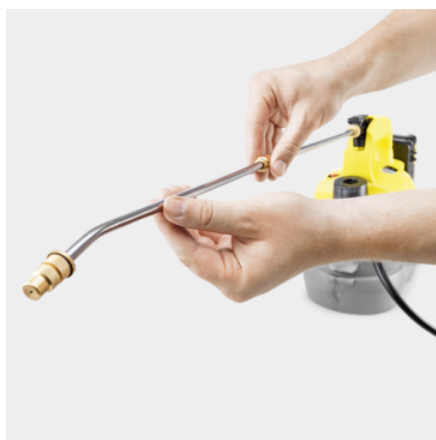

PSU 4-18

Nincs többé fárasztó kézi pumpálás: Ön a PSU 4-18 akkumulátoros magasnyomású permetezővel egyetlen gombnyomás segítségével gondoskodhat a kertben lévő növényeiről, a készülékkel igényei szerint bevethet finom permetet, műtrágyát vagy akár még permetezőszert is.

Cikkszám

1.445-300.0

Műszaki adatok

EAN kód		4054278886060
Akkumulátoros készülék		1
Akkumulátorplatform		18 V-os akkumulátor platform
Munkanyomás	bar	3
Átfolyási sebesség	l / h	max. 30
Víz tartály űrtartalma	l	4
Akkumulátor típusa		Lítium-ion pótakkumulátor
Tápfeszültség	V	18
Szükséges akkumulátorok száma	Darab(ok)	1
Üzemidő akkumulátortöltésenként	min	max. 400 (2,5 Ah) / max. 800 (5,0 Ah)
Súly kiegészítők nélkül	kg	1,8
Csomagolási súly	kg	2,8
Méret (hosszúság × szélesség × magasság)	mm	750 × 182 × 365

Felszereltség

Változat		Az akkumulátort és a töltőt nem tartalmazza
Vállöv		■
Mérőpohár		■
Teleszkópos szórószár	m	0,45 / 0,75
Blokkolható kioldópisztoly		■
Szórószár-tartó		■
Töltésszint-kijelző		■

■ Alaptartozék

Teleszkópos szórószár

- Nagyobb hatótávolság és a nehezen elérhető helyek könnyebb megközelíthetősége.

Blokkolható kioldópisztoly

- Az egyszerű és fáradtságmentes munkához.

Fokozatmentesen szabályozható szóráskép