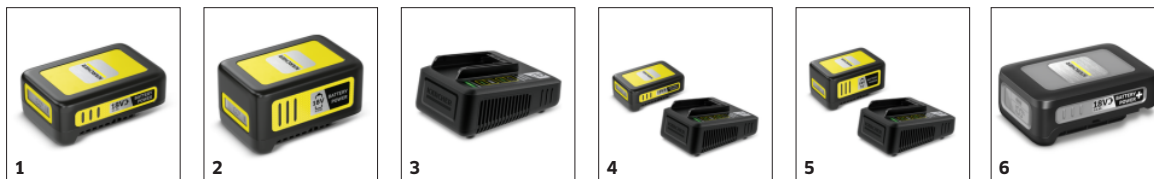

TARTOZÉKA LBL 2 BATTERY SET LOMBFÚVÓ KÉSZLET 1.445-110.0

		Cikkszám	Leírás	
AKKUMULÁTOROK				
Battery Power 18/25 akkumulátor	1	2.445-034.0	18 V / 2,5 Ah-s Battery Power póttakkumulátor Real Time technológiával, és az akkumulátor állapotát mutató LCD kijelzővel. Alkalmas a Kärcher 18 V-os Battery Power platformú készülékeihez.	☒
Battery Power 18/50 akkumulátor	2	2.445-035.0	18 V / 5,0 Ah-s Battery Power póttakkumulátor Real Time technológiával, és az akkumulátor állapotát mutató LCD kijelzővel. Alkalmas a Kärcher 18 V-os Battery Power platformú készülékeihez.	☐
AKKUMULÁTOR TÖLTŐK				
Battery Power 18 V gyorstöltő készülék	3	2.445-032.0	A gyorstöltő készülék a 18 V / 2,5 Ah-s Kärcher Battery Power póttakkumulátort 44 perc alatt 80%-osra tölti, és minden 18 V-os Kärcher Battery Power platformú készülékhez használható.	☐
KEZDŐ AKKUMULÁTOR KÉSZLET ÉS AKKUMULÁTOR TÖLTŐ				
Starter kit Battery Power 18/25	4	2.445-062.0	Battery Power 18/25 kezdő készlet 18 V/2,5 Ah Battery Power csereakkumulátorral és innovatív Real Time technológiával, valamint 18-V- gyorstöltő készülékkel.	☐
Starter kit Battery Power 18/50	5	2.445-063.0	Battery Power 18/50 kezdő készlet 18 V/5,0 Ah Battery Power csereakkumulátorral és innovatív Real Time technológiával, valamint 18-V- gyorstöltő készülékkel.	☐
AKKUMULÁTOROK				
Battery Power+ 18/30	6	2.445-042.0	LCD-képernyőn megjelenített Real Time technológiával: nagyon erős Battery Power+ 18 voltos lítium-ion akkumulátor. Hosszú üzemidő a 3,0 Ah kapacitásnak köszönhetően. Feszültségfelügyelettel és IPX5 védelemmel.	☐

☒ Alaptartozék ☐ Opcionális tartozék