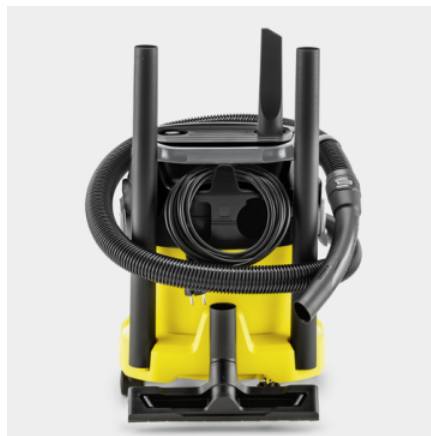

Praktikus kábel- és tartozéktárolás

- Helytakarékos, biztonságos és könnyedén hozzáférhető tartozéktárolás.
- A tápkábel biztonságosan tárolható a beépített kábelhorgok segítségével.