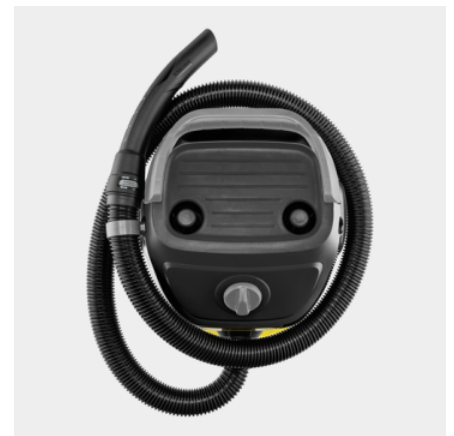

KWD 3 V-15/4/20

Egy gép, sok előny: A KWD 3 V-15/4/20 15 literes műanyagtartályával, egyrészes patronos szűrővel, 4 méteres kábellel és 2 méteres szívótömlővel nyugodt le, ezért szupererős.

Made in Europe

Felszereltség

Szívótömlő hossza	m	2
Szívótömlő típusa		ívelt markolattal
Szívótömlő anyaga		Műanyag
Levehető markolat		■
Szívócsövek mennyisége	Darab(ok)	2
Szívócsövek hossza	m	0,5
Szívócsövek névleges szélessége	mm	35
Szívócsövek anyaga		Műanyag
Nedves-száraz padlótisztító fej		csatos rögzítők
Réstisztító fej		■
Flíz porzsák	Darab(ok)	1
Patronsűrő		egyrészes
Fújó funkció		■
A fogantyú közbenső parkolási pozíciója a készülék tetején		■
Szívótömlő-tárolás a készülék tetején		■
Kiegészítő tartozékok tárolása a készülék tetején		■
Tárolórekesz kis tartozékoknak		■
Összecukható hordozófogantyú		■
Komfortos 3 az 1-ben markolat		■
Kábelakasztó		■
Parkolóállás		■
Tartozéktárolás a készüléken		■
Stabil ütköző		■
Lengőkerék	Darab(ok)	4

Patronszűrő

- A szűrőcsere nélküli nedves és száraz porszívózás érdekében.
- A szűrő egyszerű beszerelése és eltávolítása elforgatással, további rögzítő részek nélkül.

Praktikus kábel- és tartozéktárolás

- Helytakarékos, biztonságos és könnyedén hozzáférhető tartozéktárolás.
- A tápkábel biztonságosan tárolható a beépített kábelhorgok segítségével.

Szívótömlő-tárolás a készülék tetején

- A szívótömlő helytakarékosan tárolható a készülék fejére akasztva.
- Intuitív rögzítő mechanizmusok bal- és jobbkézes felhasználók számára is.