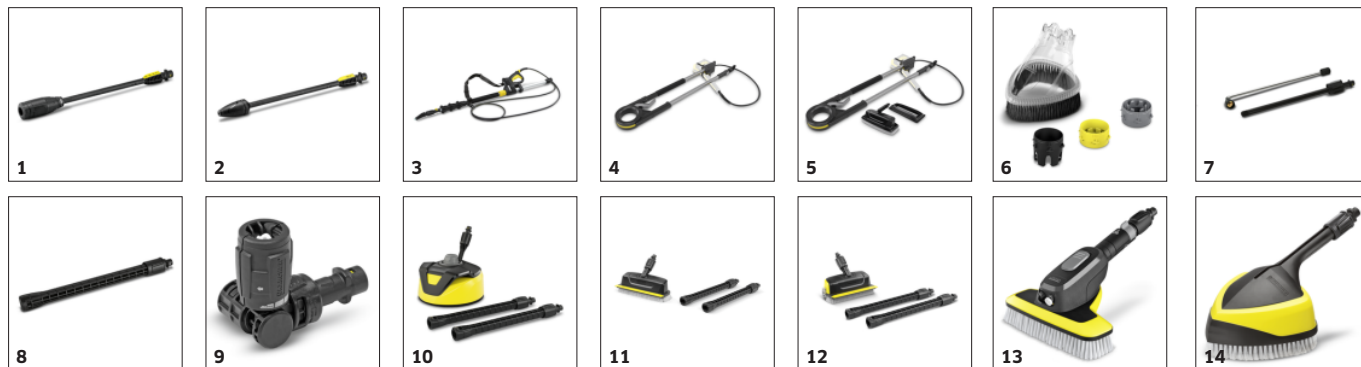

TARTOZÉKA K 3 CLASSIC 1.676-220.0

		Cikkszám	Leírás	
SZÓRÓSZÁRAK				
VP 120 Vario Power szórószerű	1	2.642-724.0	Vario Power-szórószerű K 2 - K 3 kategóriájú magasnyomású mosókhoz. Folyamatos szabályozás könnyedén a szórószerű elfordításával az alacsony nyomáson történő tisztítószert felvételtől a magasnyomású sugárig.	■
DB 120 szennymaró	2	2.642-727.0	Szennymaró nagyteljesítményű fűvókával a K 2 - K 3 kategóriájú Kärcher magasnyomású mosókhoz. Különösen makacs szennyeződésekhez, például mohás vagy viharvert felületekre.	■
Teleszkópos szórószerű	3	2.642-347.0	Teleszkópos szórószerű (1,20 - 4m) a nehezen elérhető helyek egyszerű tisztításához. Vállövvel, bajonettzárral és beépített, ergonomikus kialakítású pisztollyal. Súlya kb. 2 kg.	□
TLA 4 teleszkópos szórószerű	4	2.644-190.0	Egyszerű tisztítás minden helyzetben: a 180°-ban elforgatható szórószerűvel a nehezen elérhető helyek is könnyedén megtisztíthatók.	□
TLA 4 + homlokzat- és üvegtisztító szett	5	2.644-249.0	A szett tartalma: TLA 4 teleszkópos szórószerű, és a homlokzat- és üvegtisztító tartozék. Nehezen elérhető helyek könnyű tisztításához homlokzatokhoz vagy télikertekhez.	□
Fröccsenésvédő	6	2.642-706.0	Átlátszó fröccsenésvédő a K2-től a K7 osztályig. A Kärcher magasnyomású mosók megvédik a kezelőt és annak környezetét a kipermetezett víztől. Ideális sarkok és peremek tisztításához.	□
Hajlított szórószerű	7	2.638-817.0	A hajlított szórószerű extra hosszú, (kb. 1 m) hajlított szórószerű a nehezen elérhető helyek pl. ereszcatornák vagy járművek alvázának könnyű tisztításához.	□
1-fokozatú szórószerű-hosszabbító	8	2.643-240.0	Szórószerű-hosszabbító a hatótávolság 0,4 méterrel való növeléséhez. Nehezen elérhető helyek kényelmesebb és hatékonyabb tisztításához. Valamennyi Kärcher tartozékhoz alkalmazható.	□
Vario Power Jet Short 360° VP 180 S a K2 - K7-kategóriákhoz	9	2.643-254.0	VP 180 S: A rövid Vario Power Jet Short 360° szórószerű fokozatmentes nyomásszabályozással és 360°-ban állítható csuklóval ideális közel lévő, nehezen hozzáférhető helyek tisztítására.	□
TERASZ ÉS FELÜLETTISZÍTÓK				
T 5 felülettisztító	10	2.644-084.0	Alaposan és fröccsenésmentesen megtisztítja a nagy felületeket: a T 5 felülettisztító. Az állítható fűvókátávolságnak köszönhetően kemény és kényes felületekhez is használható.	□
PS 30 mosókefe	11	2.644-123.0	A PS 30 mosókefe 3 beépített magasnyomású fűvókájával erőteljesen és időt megtakarítva szabadítja meg a különböző felületeket a szennyeződésektől. Ideális lépcsőkhoz, peremekhez. Beépített gumiélő lehúzóval a szennyezett víz eltávolításáért.	□
PS 30 Plus súroló	12	2.644-212.0	A PS 30 Plus súroló kiegészíti a felülettisztító termékcsaládot. A 3 beépített magasnyomású fűvókával eltávolítja a makacs szennyeződések. A forgatható oldalsó fűvókával a sarkok, és élek is könnyedén hozzáférhetőek és megtisztíthatóak.	□
KEFÉK ÉS SZIVACSKOK				
WB 7 Plus 3-in-1	13	2.644-374.0	Rendkívül sokoldalú az okos kombinációnak köszönhetően: a WB 7 Plus 3 az 1-ben mosókefe egyetlen termékbe integrálta a habosító fűvókát, a magasnyomású lapos sugarú fűvókát és a puha kefét.	□
WB 150 power kefe	14	2.643-237.0	WB 150 Power-kefe kényes felületek fröccsenésmentes tisztításához. A magasnyomás és a kézi kefényomás hatékony kombinációjával energiát, vizet és akár 30 % időt takarít meg.	□