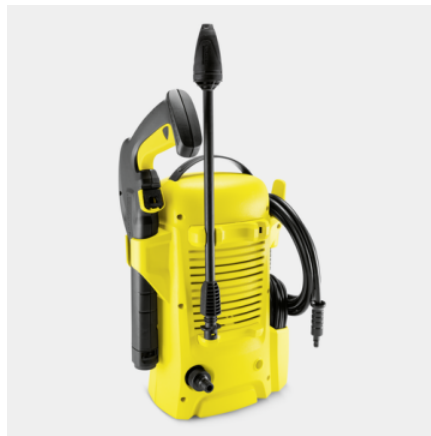

K 2 UNIVERSAL EDITION HOME

A K 2 Universal Edition Home magasnyomású mosó alkalmi használatra készült, és megbízhatóan távolítja el a könnyű szennyeződéseket a ház körül.

Made in Germany

Cikkszám

1.673-006.0

- Könnyű, kompakt készülék
- Kényelmes tárolási lehetőségek a kábelek és tartozékok számára
- Quick Connect rendszer

Műszaki adatok

EAN kód		4054278630441
Tápfeszültség	V / Hz	220 - 240 / 50 - 60
Nyomás	bar / MPa	110 / 11
Átfolyási sebesség	l / h	max. 360
Felületi teljesítmény	m ² / h	20
Bemeneti hőmérséklet	°C	max. 40
Csatlakozási teljesítmény	kW	1,4
Súly kiegészítők nélkül	kg	3,8
Csomagolási súly	kg	6
Méreték (hosszúság × szélesség × magasság)	mm	182 × 280 × 390

Felszereltség

Home készlet		K 3 Power: T 1 Felület tisztító, kő- és homlokzattisztító, 0,5 l
Magasnyomású pisztoly		G 120 Q
Szennymaró		■
Magasnyomású tömlő	m	3
Beépített vízsűrő		■
Adapter kerti tömlőcsatlakozáshoz A3/4"		■
■ Alaptartozék		

Integrált kábelnyílás

- A tápkábel rendezetten és helytakarékosan elpakolható.

Kényelmes tartozéktároló

- A nagynyomású tömlő, a szórópisztoly és a kioldópisztoly a készülékhez rögzítve könnyen elpakolható.