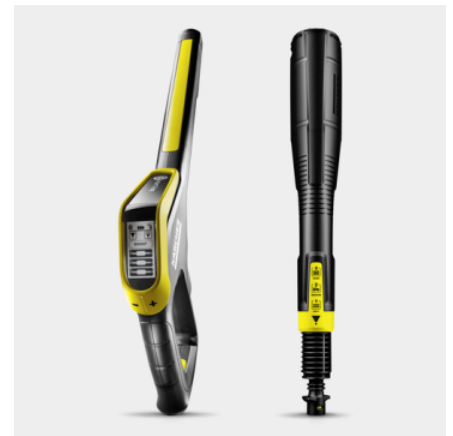

K 7 SMART CONTROL HOME T5 BLACK *EU

Alkalmazási tanácsadóval a Home & Garden alkalmazásban: A K 7 Smart Control magasnyomású mosó, boost üzemmóddal. Bluetooth-on keresztül csatlakoztatható okostelefonjához. Tartalmazza a Home Kitet.

Felszereltség

Felülettisztító		T 5
Tisztítószer		Kő- és homlokzattisztító 3 az 1-ben RM 611 1 l
Magasnyomású pisztoly		G 180 Q Smart Control
3 az 1-ben Multi Jet		■
Magasnyomású tömlő	m	10
Készülékoldali Quick Connect csatlakozás		■
Tisztítószer adagolása		Plug 'n' Clean rendszer
Teleszkópos markolat		■
Vízhűtési motor		■
Beépített vízsűrő		■
Adapter kerti tömlőcsatlakozáshoz A3/4"		■
Bluetooth-kompatibilis		■

Smart Control szórópisztoly és 3 az 1-ben Multi Jet szórószár

- Szórópisztoly LCD kijelzővel és gombokkal felszerelve a nyomásszabályozáshoz vagy a tisztítószeres adagolásához.
- A forgatható 3 az 1-ben Multijet három különböző fúvókát tartalmaz a könnyű váltáshoz.
- Gyorscsatlakozó adapter a magasnyomású tömlőnek és a készülék tartozékainak a könnyű rögzítéséhez.