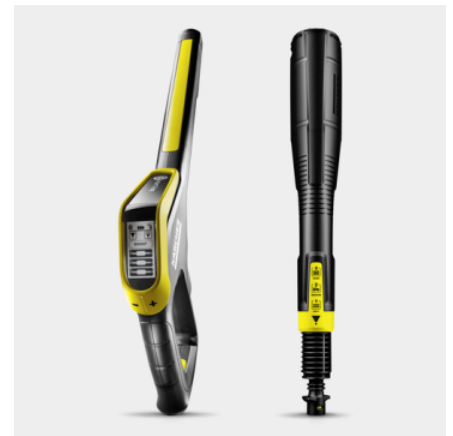

K 7 PREMIUM SMART CONTROL HOME

K 7 Premium Smart Control Home magasnyomású mosó: Bluetooth, mobil alkalmazás, extra teljesítményű boost üzemmód, G 180 Q Smart Control szórópisztoly, 3 az1-ben Multi Jet szórószár, tömlődob, Home Kit készlet.

Smart Control szórópisztoly és 3 az 1-ben Multi Jet szórószár

- Szórópisztoly LCD kijelzővel és gombokkal felszerelve a nyomásszabályozáshoz vagy a tisztítószeres adagolásához.
- A forgatható 3 az 1-ben Multijet három különböző fúvókát tartalmaz a könnyű váltáshoz.
- Gyorscsatlakozó adapter a magasnyomású tömlőnek és a készülék tartozékainak a könnyű rögzítéséhez.