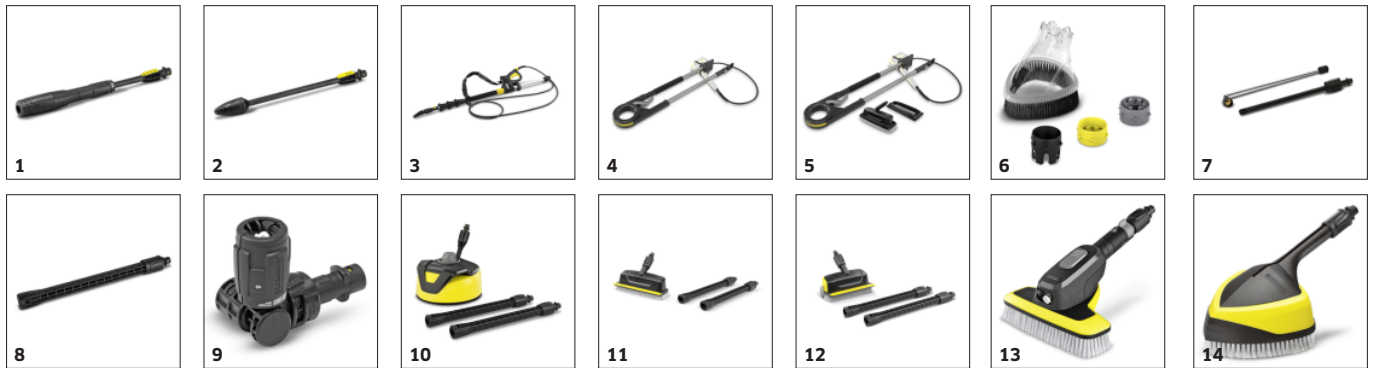

TARTOZÉKA K 4 CLASSIC 1.679-420.0

		Cikkszám	Leírás	
SZÓRÓSZÁRAK				
VP 145 Vario Power szórószer	1	2.642-725.0	Vario Power-szórószer K 4 – K 5 kategóriájú magasnyomású mosókhoz. Folyamatos szabályozás könnyedén a szórószer elfordításával az alacsony nyomáson történő tisztítószer felvételtől a magasnyomású sugárig.	■
DB 145 szennymaró	2	2.642-728.0	Szennymaró nagyteljesítményű fúvókával a K 4 – K 5 kategóriájú Kärcher magasnyomású mosókhoz. Különösen makacs szennyeződésekhez, például mohás vagy viharvert felületekre.	■
Teleszkópos szórószer	3	2.642-347.0	Teleszkópos szórószer (1,20 – 4m) a nehezen elérhető helyek egyszerű tisztításához. Vállóval, bajonettzárral és beépített, ergonomikus kialakítású pisztollyal. Súlya kb. 2 kg.	□
TLA 4 teleszkópos szórószer	4	2.644-190.0	Egyszerű tisztítás minden helyzetben: a 180°-ban elforgatható szórószerrel a nehezen elérhető helyek is könnyedén megtisztíthatók.	□
TLA 4 + homlokzat- és üvegtisztító szett	5	2.644-249.0	A szett tartalma: TLA 4 teleszkópos szórószer, és a homlokzat- és üvegtisztító tartozék. Nehezen elérhető helyek könnyű tisztításához homlokzatokhoz vagy télikertekhez.	□
Fröccsenésvédő	6	2.642-706.0	Átlátszó fröccsenésvédelem a K2-től a K7 osztályig. A Kärcher magas nyomású mosók megvédik a kezelőt és annak környezetét a kipermetezett víztől. Ideális sarkok és peremek tisztításához.	□
Hajlított szórószer	7	2.638-817.0	A hajlított szórószer extra hosszú, (kb. 1 m) hajlított szórószer a nehezen elérhető helyek pl. ereszcatornák vagy járművek alvázának könnyű tisztításához.	□
1-fokozatú szórószer-hosszabbító	8	2.643-240.0	Szórószer-hosszabbító a hatótávolság 0,4 méterrel való növeléséhez. Nehezen elérhető helyek kényelmesebb és hatékonyabb tisztításához. Valamennyi Kärcher tartozékhoz alkalmazható.	□
Vario Power Jet Short 360° VP 180 S a K2 - K7-kategóriákhoz	9	2.643-254.0	VP 180 S: A rövid Vario Power Jet Short 360° szórószer fokozatmentes nyomásszabályozással és 360°-ban állítható csuklóval ideális közel lévő, nehezen hozzáférhető helyek tisztítására.	□
TERASZ ÉS FELÜLETTISZÍTÓK				
T 5 felülettisztító	10	2.644-084.0	Alaposan és fröccsenésmentesen megtisztítja a nagy felületeket: a T 5 felülettisztító. Az állítható fúvókátávolságnak köszönhetően kemény és kényes felületekhez is használható.	□
PS 30 mosókefe	11	2.644-123.0	A PS 30 mosókefe 3 beépített magasnyomású fúvókájával erőteljesen és időt megtakarítva szabadítja meg a különböző felületeket a szennyeződésektől. Ideális lépcsőkhöz, peremekhez. Beépített gumiélű lehúzóval a szennyezett víz eltávolításáért.	□
PS 30 Plus súroló	12	2.644-212.0	A PS 30 Plus súroló kiegészíti a felülettisztító termékcsaládot. A 3 beépített magasnyomású fúvókával eltávolítja a makacs szennyeződések. A forgatható oldalsó fúvókával a sarkok, és élek is könnyedén hozzáférhetőek és megtisztíthatóak.	□
KEFÉK ÉS SZIVACSKOK				
WB 7 Plus 3-in-1	13	2.644-374.0	Rendkívül sokoldalú az okos kombinációnak köszönhetően: a WB 7 Plus 3 az 1-ben mosókefe egyetlen termékbe integrálta a habosító fúvókát, a magasnyomású lapos sugarú fúvókát és a puha kefét.	□
WB 150 power kefe	14	2.643-237.0	WB 150 Power-kefe kényes felületek fröccsenésmentes tisztításához. A magasnyomás és a kézi kefényomás hatékony kombinációjával energiát, vizet és akár 30 % időt takarít meg.	□