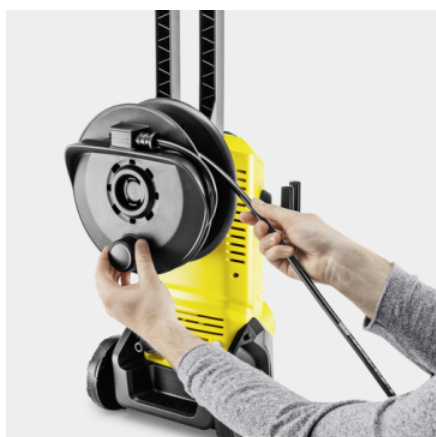

Praktikus tömlő- és tartozéktárolás a készüléken