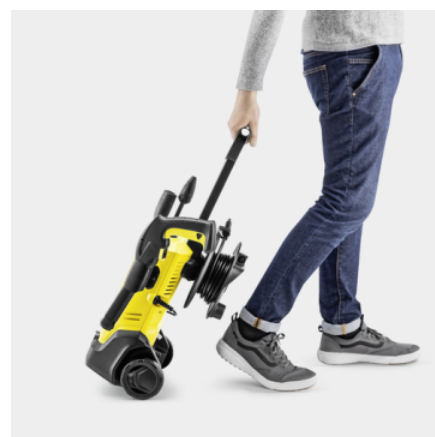

### Felszereltség

Magasnyomású pisztoly	G 120 Q
Vario Power Jet szórószár	■
Szennymaró	■
Magasnyomású tömlő	m 6
Készülékoldali Quick Connect csatlakozás	■
Tisztítószer adagolása	Felszívótömlő
Beépített vízsűrő	■
Adapter kerti tömlőcsatlakozáshoz A3/4"	■

■ Alaptartozék

**Praktikus tömlő- és tartozéktárolás a készüléken**

**Beépített tisztítószer-felszívócső**

- Kényelmes és egyszerű tisztítószerhasználat

**Nagy kerekek**

- A biztonságos és kényelmes szállítás érdekében, egyenetlen területen is, mint a kertek és ösvények.
- Könnyen irányítható.