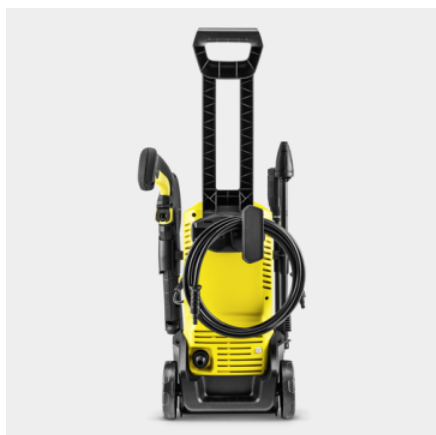

K 3 CAR

A Kärcher K 3 Car magasnyomású mosó a mellékelt autómosó készletnek köszönhetően megbízható és sokoldalú megoldás autók, kerti bútorok, valamint kisebb kerti felületek és teraszok tisztítására.

Cikkszám

1.676-353.0

Műszaki adatok

EAN kód		4054278993294
Tápfeszültség	V / Hz	220 - 240 / 50 - 60
Nyomás	bar / MPa	20 - max. 120 / 2 - max. 12
Átfolyási sebesség	l / h	max. 380
Felületi teljesítmény	m ² / h	25
Bemeneti hőmérséklet	°C	max. 40
Csatlakozási teljesítmény	kW	1,6
Tápkábel	m	5
Szín		sárga
Súly kiegészítők nélkül	kg	4,3
Csomagolási súly	kg	7
Méretetek (hosszúság × szélesség × magasság)	mm	242 × 285 × 805

Felszereltség

Car készlet		Mosókefe, habosító fúvóka, tisztítószer, 0,5 l autósampon
Magasnyomású pisztoly		G 120 Q
Vario Power Jet szórószár		■
Szennymaró		■
Magasnyomású tömlő	m	6
Készülékoldali Quick Connect csatlakozás		■
Tisztítószer adagolója		Habosító fúvóka
Beépített vízsűrítő		■
Adapter kerti tömlőcsatlakozáshoz A3/4"		■

■ Alaptartozék

Rendezett tárolás

- Tárolja a tömlőt, a szórószárazakat, a szórópisztolyt és a kábelt helytakarékos és rendezett módon.

Nagy kerekek

- A biztonságos és kényelmes szállítás érdekében, még egyenetlen területen is, például kerti utakon.
- Könnyen irányítható.