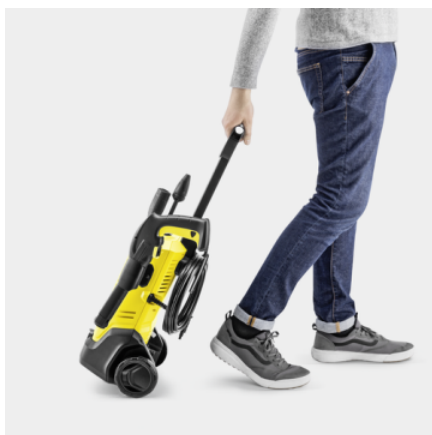

K 3 CAR

A Kärcher K 3 Car magasnyomású mosó a mellékelt autómosó készletnek köszönhetően megbízható és sokoldalú megoldás autók, kerti bútorok, valamint kisebb kerti felületek és teraszok tisztítására.

Felszereltség

Car készlet		Mosókefe, habosító fúvóka, tisztítószer, 0,5 l autósampon
Magasnyomású pisztoly		G 120 Q
Vario Power Jet szórószár		■
Szennymaró		■
Magasnyomású tömlő	m	6
Készülékoldali Quick Connect csatlakozás		■
Tisztítószer adagolója		Habosító fúvóka
Beépített vízsűrítő		■
Adapter kerti tömlőcsatlakozáshoz A3/4"		■

■ Alaptartozék

Rendezett tárolás

- Tárolja a tömlőt, a szórószárazakat, a szórópisztolyt és a kábelt helytakarékos és rendezett módon.

Nagy kerekek

- A biztonságos és kényelmes szállítás érdekében, még egyenetlen területen is, például kerti utakon.
- Könnyen irányítható.