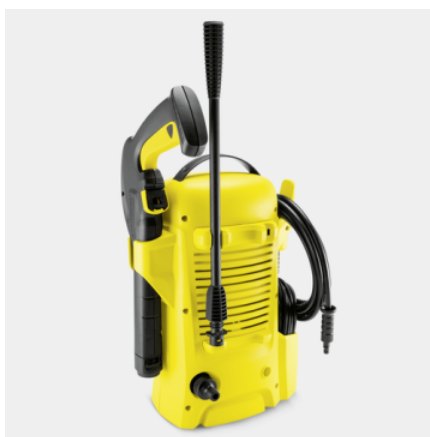

### Felszereltség

Car készlet		Mosókefe, habosító fúvóka, tisztítószert, 0,5 l autósampon
Magasnyomású pisztoly		G 120 Q
1 állású szórósár		■
Magasnyomású tömlő	m	3
Beépített vízsűrő		■
Adapter kerti tömlőcsatlakozáshoz A3/4"		■

## Kényelmes tartozéktároló

- A nagynyomású tömlő, a szórópisztoly és a kioldópisztoly a készülékhez rögzítve könnyen elpakolható.