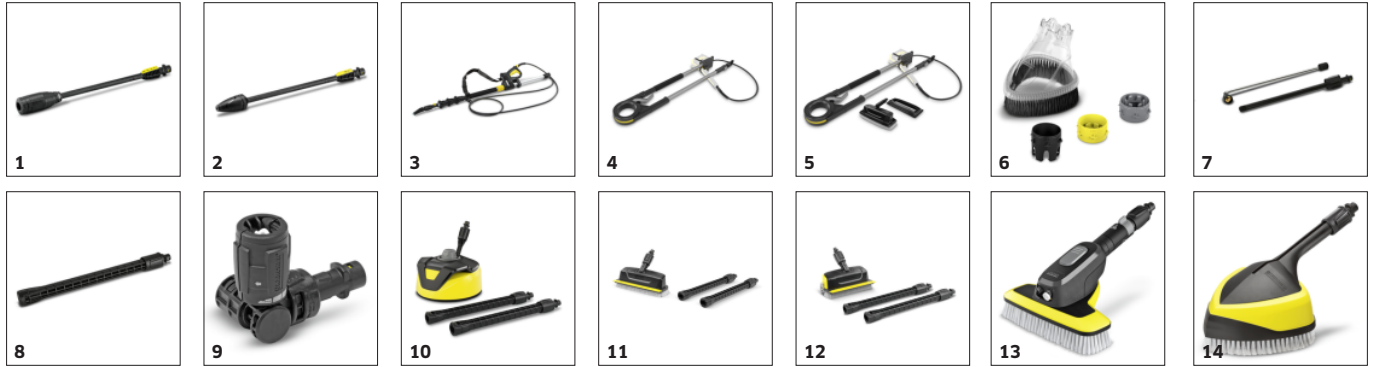

TARTOZÉKA K 2 PREMIUM POWER CONTROL 1.673-630.0

		Cikkszám	Leírás	
SZÓRÓSZÁRAK				
VP 120 Vario Power szórószer	1	2.642-724.0	Vario Power-szórószer K 2 – K 3 kategóriájú magasnyomású mosókhoz. Folyamatos szabályozás könnyedén a szórószer elfordításával az alacsony nyomáson történő tisztítószert felvételtől a magasnyomású sugárig.	■
DB 120 szennymaró	2	2.642-727.0	Szennymaró nagyteljesítményű fúvókával a K 2 – K 3 kategóriájú Kärcher magasnyomású mosókhoz. Különösen makacs szennyeződésekhez, például mohás vagy viharvert felületekre.	■
Teleszkópos szórószer	3	2.642-347.0	Teleszkópos szórószer (1,20 – 4m) a nehezen elérhető helyek egyszerű tisztításához. Vállóval, bajonettzárral és beépített, ergonomikus kialakítású pisztollyal. Súlya kb. 2 kg.	□
TLA 4 teleszkópos szórószer	4	2.644-190.0	Egyszerű tisztítás minden helyzetben: a 180°-ban elforgatható szórószerrel a nehezen elérhető helyek is könnyedén megtisztíthatók.	□
TLA 4 + homlokzat- és üvegtisztító szett	5	2.644-249.0	A szett tartalma: TLA 4 teleszkópos szórószer, és a homlokzat- és üvegtisztító tartozék. Nehezen elérhető helyek könnyű tisztításához homlokzatokhoz vagy télikertekhez.	□
Fröccsenésvédő	6	2.642-706.0	Átlátszó fröccsenésvédő a K2-től a K7 osztályig. A Kärcher magasnyomású mosók megvédik a kezelőt és annak környezetét a kipermetezett víztől. Ideális sarkok és peremek tisztításához.	□
Hajlított szórószer	7	2.638-817.0	A hajlított szórószer extra hosszú, (kb. 1 m) hajlított szórószer a nehezen elérhető helyek pl. ereszcatornák vagy járművek alvázának könnyű tisztításához.	□
1-fokozatú szórószer-hosszabbító	8	2.643-240.0	Szórószer-hosszabbító a hatótávolság 0,4 méterrel való növeléséhez. Nehezen elérhető helyek kényelmesebb és hatékonyabb tisztításához. Valamennyi Kärcher tartozékhoz alkalmazható.	□
Vario Power Jet Short 360° VP 180 S a K2 – K7-kategóriákhoz	9	2.643-254.0	VP 180 S: A rövid Vario Power Jet Short 360° szórószer fokozatmentes nyomásszabályozással és 360°-ban állítható csuklóval ideális közel lévő, nehezen hozzáférhető helyek tisztítására.	□
TERASZ ÉS FELÜLETTISZÍTÓK				
T 5 felülettisztító	10	2.644-084.0	Alaposan és fröccsenésmentesen megtisztítja a nagy felületeket: a T 5 felülettisztító. Az állítható fúvókátávolságnak köszönhetően kemény és kényes felületekhez is használható.	□
PS 30 mosókefe	11	2.644-123.0	A PS 30 mosókefe 3 beépített magasnyomású fúvókájával erőteljesen és időt megtakarítva szabadítja meg a különböző felületeket a szennyeződésektől. Ideális lépcsőkhöz, peremekhez. Beépített gumiélű lehúzóval a szennyezett víz eltávolításáért.	□
PS 30 Plus súroló	12	2.644-212.0	A PS 30 Plus súroló kiegészíti a felülettisztító termékcsaládot. A 3 beépített magasnyomású fúvókával eltávolítja a makacs szennyeződések. A forgatható oldalsó fúvókával a sarkok, és élek is könnyedén hozzáférhetőek és megtisztíthatóak.	□
KEFÉK ÉS SZIVACSKOK				
WB 7 Plus 3-in-1	13	2.644-374.0	Rendkívül sokoldalú az okos kombinációnak köszönhetően: a WB 7 Plus 3 az 1-ben mosókefe egyetlen termékbe integrálta a habosító fúvókát, a magasnyomású lapos sugarú fúvókát és a puha kefét.	□
WB 150 power kefe	14	2.643-237.0	WB 150 Power-kefe kényes felületek fröccsenésmentes tisztításához. A magasnyomás és a kézi kefényomás hatékony kombinációjával energiát, vizet és akár 30 % időt takarít meg.	□