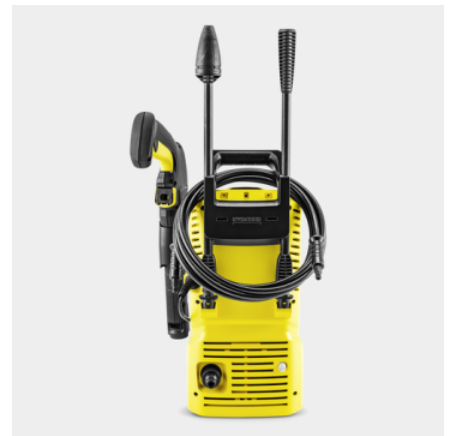

K 2

A Kärcher K 2-ese a tökéletes magasnyomású mosó alkalmi használatra enyhébb szennyeződések eltávolítására, kerékpárok és/vagy kerti szerszámok és bútorok tisztítására.

Cikkszám

1.673-520.0

- Beépített tisztítószer-felszívó mechanizmus
- Praktikus tömlő- és tartozéktárolás
- Kicsi és könnyű eszköz

■ Alaptartozék

Kompakt és könnyű eszköz

- Az egyszerű, helytakarékos tárolásért kis helyeken is.
- Egy kézzel is hordozható

Beépített tisztítószer-felszívó

- Kényelmes és egyszerű tisztítószerhasználat
- A Kärcher tisztítószer (opcionálisan kaphatók) nemcsak védik és ápolják a tisztítandó felületet, de hatékonyabb és tartósabb eredményt is produkálnak.