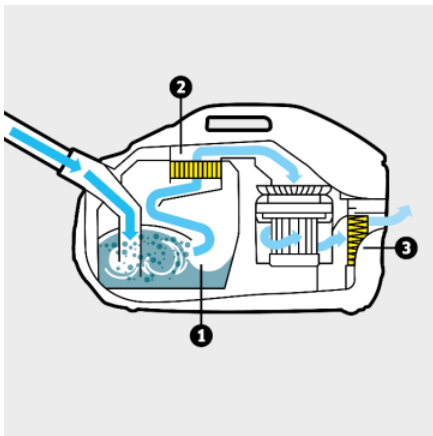

Műszaki adatok

EAN kód		4054278975672
Felvételi teljesítmény	W	650
Vízsűrő	l	2
Hatósugár	m	10,2
Tápfeszültség	V / Hz	220 - 240 / 50 - 60
Szín		Fehér
Súly kiegészítők nélkül	kg	7,5
Csomagolási súly	kg	11,6
Méretetek (hosszúság × szélesség × magasság)	mm	532 × 289 × 344

Felszereltség

Szívótömlő hossza	m	2,1
Teleszkópos szívócső, anyag		krómozott
Átkapcsolható száraz szívófej		■
Réstisztító fej		■
Kárpittisztító fej		■
HEPA-szűrő típusa		HEPA 13 szűrő
Praktikus parkolóállás		■
Tartozéktárolás a készüléken		■
Habzsgátló		■
Turbófej		■
Motorvédő szűrő		■

■ Alaptartozék

Többfokozatú szűrőrendszer: innovatív vízsűrő, mosható köztés szűrő és HEPA 13 szűrő (EN 1822:1998)

- A levegőben szálló por 99,95%-át kiszűri.
- Friss és tiszta levegőről, kellemes légtérrel gondoskodik.
- Különösen praktikus allergiások számára.

Kivehető vízsűrő

- Egyszerűen feltölthető és tisztítható.

Praktikus parkolóállás

- A munka megszakításakor a szívócső és a padlófej gyors és könnyű ideiglenes tárolása.
- Helytakarékos tárolás.

TARTOZÉKA DS 6 PLUS 1.195-252.0