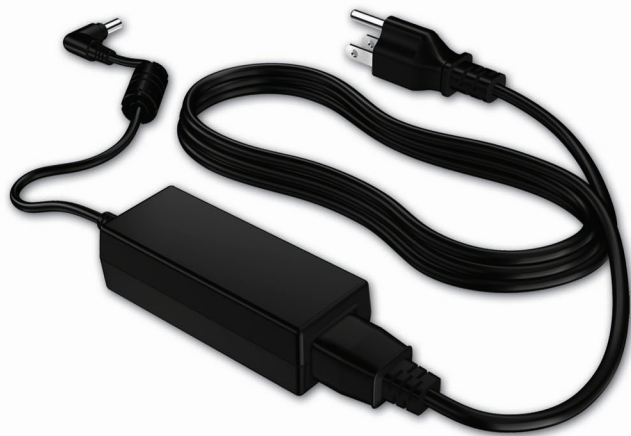

DO MORE WITH HP ACCESSORIES

THE
COMPUTER
IS PERSONAL
AGAIN.

HP Mini 40W AC Adapter

HP Mini 40 W-os váltóáramú adapter

Ez a kifejezetten a HP Mini energiaigényeihez tervezett, hordozható váltóáramú adapter állandó kapcsolatot és tápellátást biztosít.

- **Szabványos konnektorok használhatók**

A HP Mini bármely szabványos konnektorból feltölthető, így hosszabb webböngészést, munkát vagy játékot tesz lehetővé.

- **Hordozható erő**

A HP Mini 40 W-os váltóáramú adapter könnyű és hordozható, így nem jelent megterhelést útközben sem.

- **Élvezetes kényelem**

Egy otthon vagy az irodában tartott külön váltóáramú tápegység feleslegessé teszi a tápegység cipelését – és állandó csatlakozást biztosít.

- **Beépített túlfeszültségvédő**

A beépített túlfeszültségvédő viharban is megóvjá a Mini egységet.