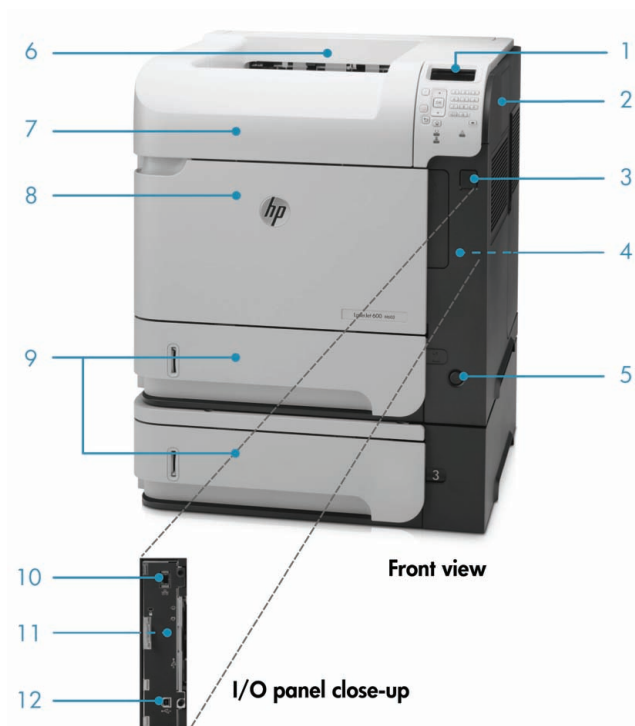

HP LaserJet Enterprise 600 M602n

HP LaserJet Enterprise 600 M602dn

HP LaserJet Enterprise 600 M602x

Maximális megbízhatóság és villámgyors nyomtatás.

- Növelheti produktivitását az akár 50 oldal/perces nyomtatási sebességgel¹, és a hordozók széles skálájára nyomtathat.
- A 4 soros színes kijelzős kezelőpanelről közvetlenül kezelheti a munkafolyamatokat, és gyorsan nyomtathat USB flash meghajtóról.
- Könnyen megfelelhet a nagy nyomtatási mennyiségigényeknek az automatikus kétoldalas nyomtatás², az akár két 500 lapos papíradagoló tálca³, a 100 lapos többcélú tálca, valamint az akár 3600 oldalas kapacitás révén⁴.
- Az egyszerű, egyajtós hozzáféréssel könnyen cserélheti a tonerkazettákat, és halk és tiszta működést élvezhet.

¹² A hardverbővítő rekeszen keresztül telepített megoldásokhoz további termékek vásárlására lehet szükség.

Terméknézetek

HP LaserJet Enterprise 600 M602x:

1. Intuitív 4 soros színes kijelző 10 gombos billentyűzettel
2. Hardverbővítő rekesz különböző megoldások integrálásához
3. Elülső USB-port
4. Beépített automatikus kétoldalas nyomtatás
5. Kényelmes elülső be- és kikapcsoló
6. 500 lapos kimeneti tároló
7. Egyajtós hozzáférés normál vagy nagykapacitású tonerkazetták behelyezéséhez
8. A 100 lapos többfunkciós 1. tálca lehetővé teszi vastag egyedi papírok használatát 53 fontig
9. Két 500 lapos adagolótálca és 1100 lapos teljes bemeneti kapacitás
10. HP Jetdirect 10/100/1000Base-TX Ethernet beágyazott nyomtatószerver
11. Az összesen 512 MB memória és a 800 MHz-es processzor gyorsan megbirkózik a komplex nyomtatási feladatokkal
12. Hi-Speed USB 2.0 port