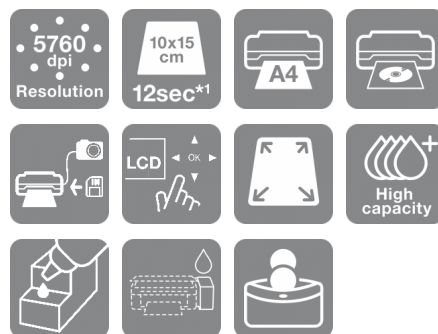

L810

ADATLAP

Ez az A4-es méretű, külső tintatartályos fotónyomtató egyszerűen készít Epson-minőségű és alacsony költségű képeket memóriakártyáról vagy közvetlenül a fényképezőgépről a PictBridge segítségével. A fényképezőknek ideális, a rendezvényeken vagy a stúdióban is használható L810 nyomtató megbízható és kiváló minőségű fotónyomatást biztosít az olyan fejlett funkciók segítségével, mint az LCD kijelző és a nyomtatás CD/DVD lemezre.

Rendkívül alacsony költségű fotónyomatás

Az L810 nyomtató megfizethető árú nyomtatást, és alacsony nyomatonkénti költséget kínál. Minden egyes tintapalackkészlet akár 1800 db 15 x 10 cm méretű fénykép nyomtatását biztosítja¹.

Epson minőségű nyomtatás

Az L810 az eredeti Epson tintának és a Micro Piezo-technológiának köszönhetően biztosítja a nyomatok állandó minőségét. A nagy nyomtatási sebességnek köszönhetően közel 12 másodperc alatt kinyomtatható egy 10 x 15 cm-es fénykép², ezzel biztosítva, hogy ne kelljen váratkozni a nyomtatási munkák elkészülésére.

ÁLTALÁNOS

Energiafogyasztás 1,6 Watt (alvó módban), 14 Watt (nyomtatás), 4,1 Watt Kész, 0,4 Watt (kikapcsolni), ENERGY STAR® qualified

Termék méretei 542 x 386 x 196 mm (szélesség x mélység x magasság)

Súly 8,2 kg