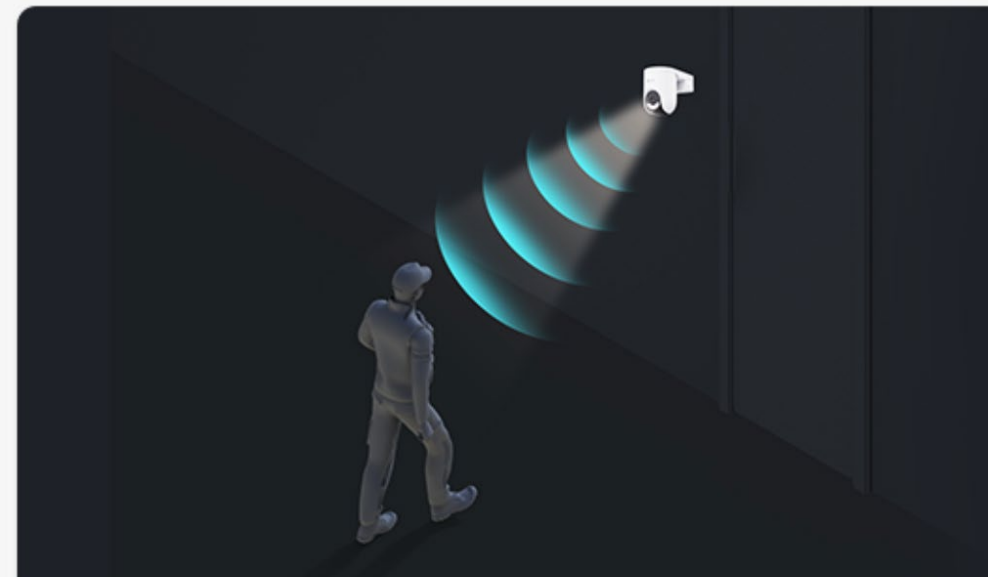

Alacsony késleltetésű 2K+ adatfolyam

Kiterjesztett hatótáv és lefedettség

Továbbfejlesztett kapcsolat

Nincs szükség hubra

Válaszoljon kiváló minőségű hanggal

Könnyen válaszolhat bármely látogatónak, egyszerűen csak telefonja segítségével beszélhet távolról. A kamera a rögzített hangüzenetet is automatikusan le tudja játszani, ha mozgást észlel.

Aktív védekezés a veszély elrettentésére

Behatolók észlelésekor a kamera hangos szirénát indít, és két vakító reflektort villant fel⁷, hogy a hivatlan idegenek tudassák, hogy észlelték őket.

Eső vagy nap elleni védelem

Robusztus, időjárásálló felépítésének köszönhetően a kamera és a mellékelt napelem biztosítja a folyamatos működést. A kamera így minden időjárási körülmények között megbízható partner.

Tárolja videóit két lehetőséggel