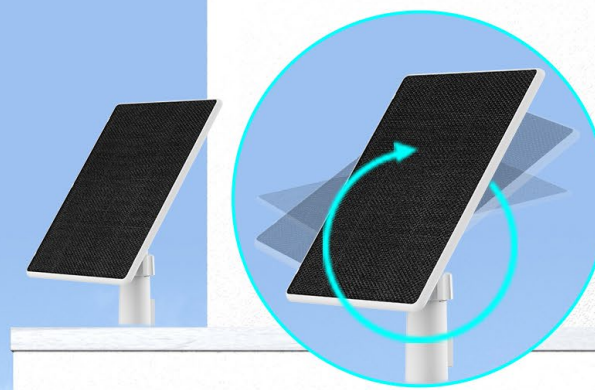

Könnyű és rugalmas telepítés

A 360 fokban elforgatható állítható konzollal és egy 3 méteres kábellel a napelem hihetetlen telepítési rugalmasságot kínál, megtalálhatja a legjobb helyet vagy szöveget az optimális napsugárzáshoz.