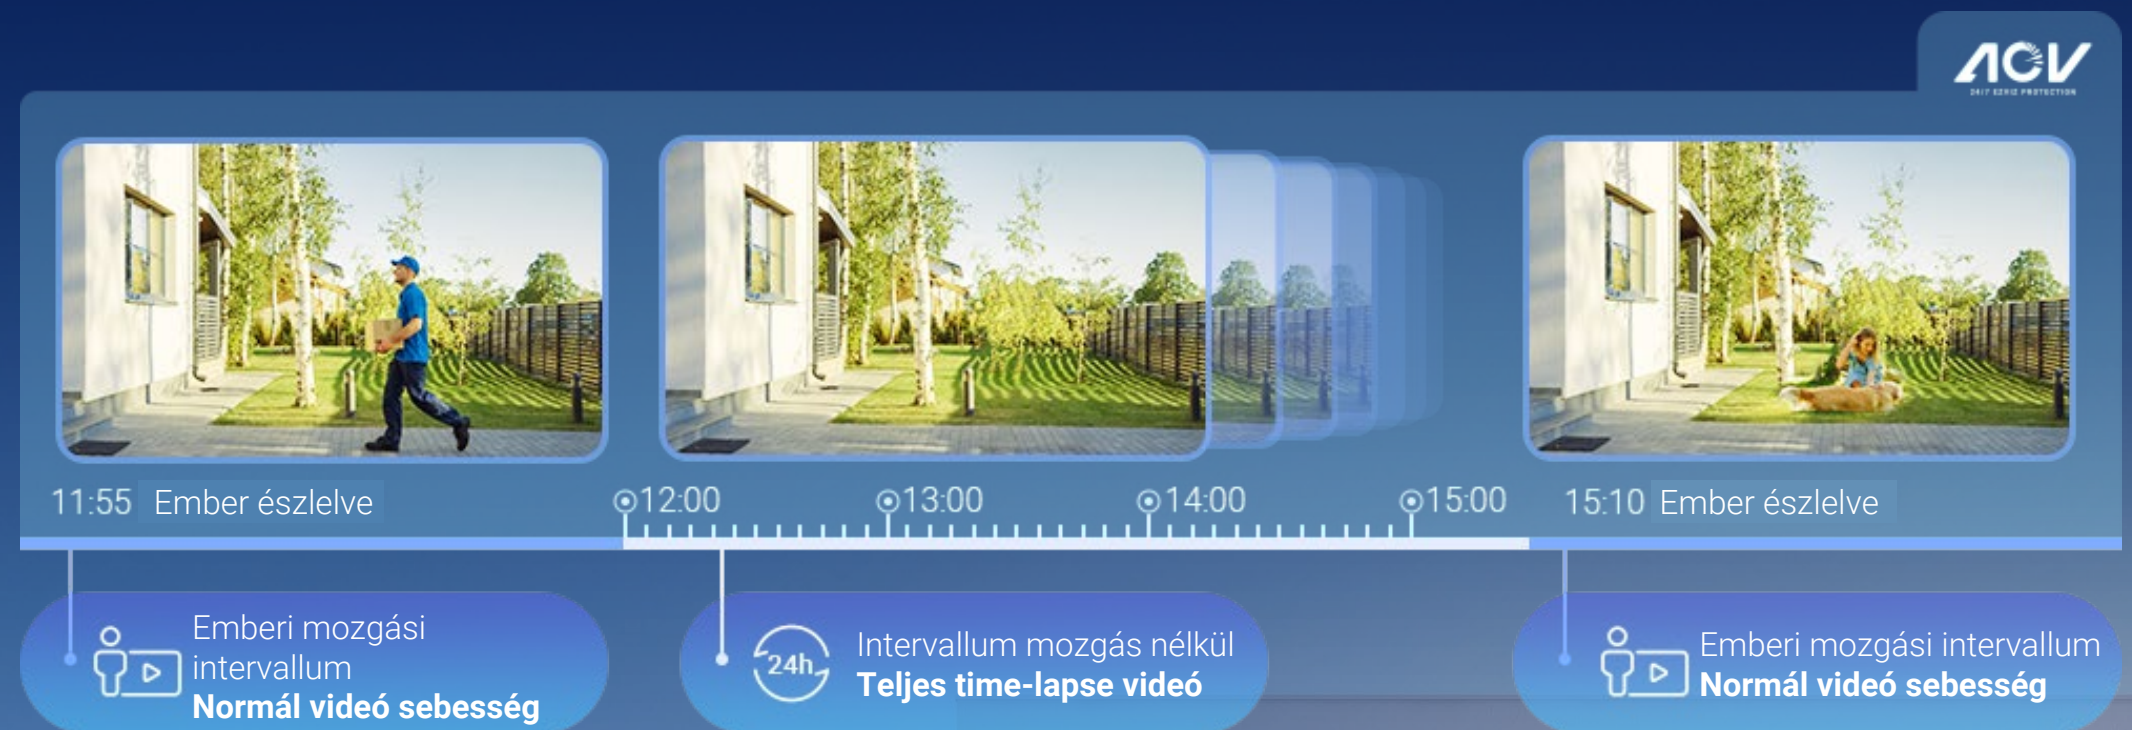

Ha AOV módban van, a HB8 Lite előre beállított időközönként képes képeket rögzíteni, és azokat feldolgozni, így zökkenőmentes time-lapse videót⁴ hoz létre, amely bemutatja az idő múlásával bekövetkezett változásokat, még akkor is, ha nincs tevékenység. Amint észlel egy tevékenységet, a kamera normalál sebességű videókra vált, hogy további információkat nyújtson. Mostantól egész napos felvételt készíthet egy akkumulátoros fényképezőgéppel anélkül, hogy konnektórhoz kellene csatlakoztatnia.

Most frissítve AOV 2.0-ra

Bölcsebb akkumulátor-fogyasztás az egész napos felvételekhez

Akár 1 másodperces ultrarövid időintervallum

02 Mindig rögzít - közel vagy távol

Más akkumulátoros kamerákkal ellentétben, amelyek nagymértékben támaszkodnak a PIR érzékelőkre, hogy csak a közeli tevékenységeket rögzítsék, ez a kamera sokkal nagyobb távolságból képes észlelni a közeledő személyt vagy járművet. Ha megjelenik egy személy vagy jármű, azonnal észreveszi és tájékoztatja Önt.

Könnyű és rugalmas telepítés

A 360 fokban elforgatható állítható konzollal és egy 3 méteres kábellel a napelem hihetetlen telepítési rugalmasságot kínál, megtalálhatja a legjobb helyet vagy szöveget az optimális napsugárzáshoz.