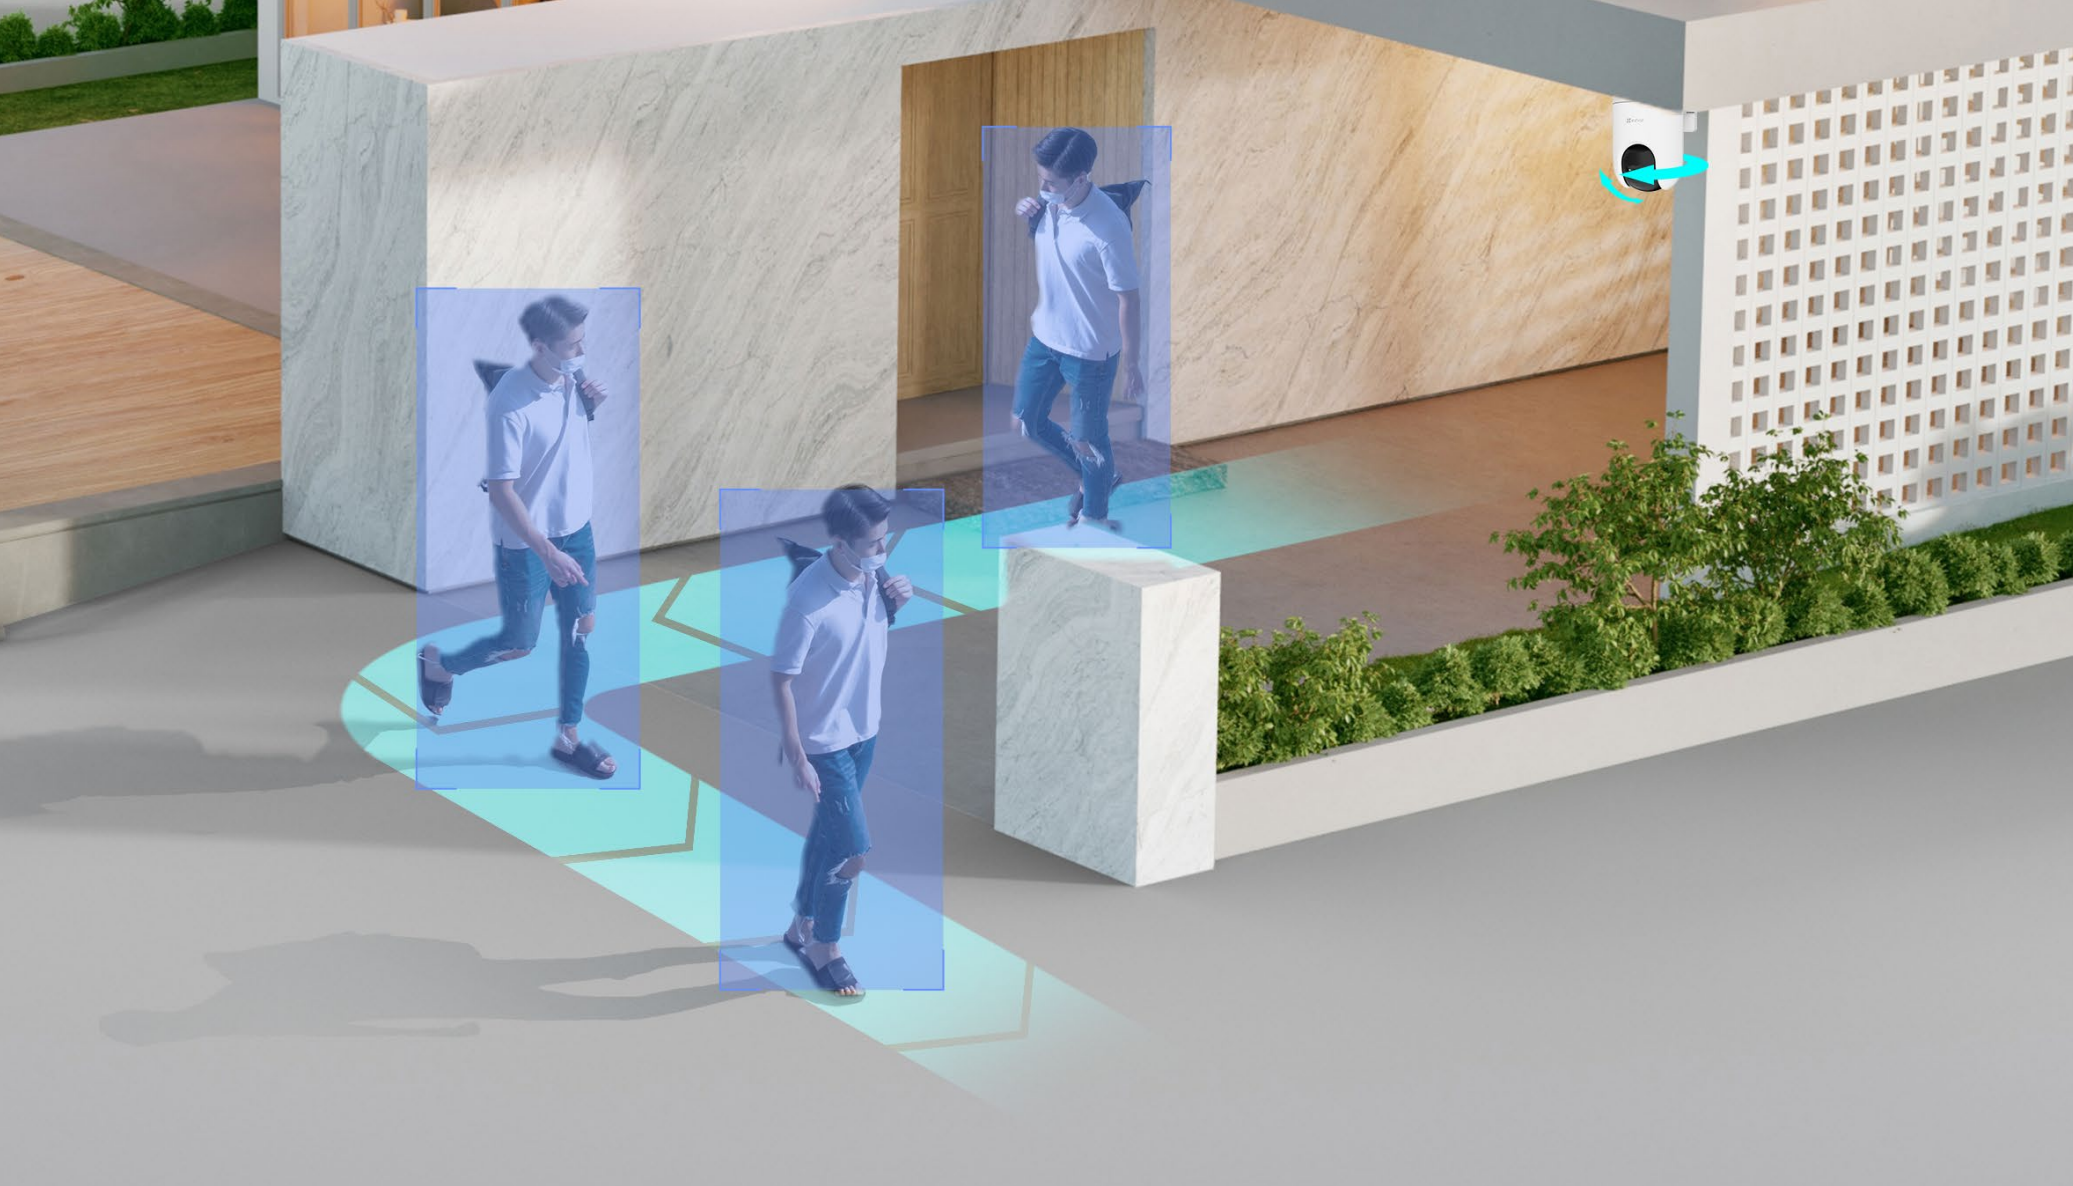

360° Állítható konzol

3 Mérőkábel

360 fokos látás éles és tiszta

Felejtsd el a több kamera felszerelését a különböző irányok rögzítéséhez – egyetlen HB8 Lite simán pásztázhat és dönthet, hogy korlátlan, 360 fokos képet készítsen. Éles 2K+ felbontása lehetővé teszi, hogy finom részleteket láthasson különböző szögekből, amelyek fontosak az Ön számára.

2K+

340°
Vízszintes
forgatás

80°
Függőleges
forgatás

360°-os
nézet

Okosabb látás, jobb észlelés

A HB8 Lite elég okos ahhoz, hogy meg tudja különböztetni a mozgó embereket és járműveket más tárgyaktól. Többé nem kell folyamatosan néznie a kamerát vagy végignéznie a hosszú videofájlokat, hogy megtalálja a döntő pillanatot – állítsa be az észlelési beállításokat, és hagyja, hogy a kamera tájékoztassa, ha ez fontos

MI által hajtott
ember/jármű
alakérzékelés

Testreszabható
észlelési zóna

Nincs
előfizetési díj

Rögzítsen egy kibontakozó tevékenységet az automatikus intelligens követéssel

A fix látószögű kamerákkal ellentétben, amelyek a korlátozott látómezőben könnyen szem elől téveszthetik a mozgó személyt, a HB8 Lite képes megváltoztatni a látómezőt, hogy figyelemmel kísérje a folyamatban lévő tevékenységet. Amint egy személy belép az észlelési zónába, a HB8 Lite aktiválódik, hogy rögzítse a személyt, és forogva kövesse a teljes mozgást.

2 Spotlámpa | Színes éjszakai látás

2 IR lámpa | Fekete-fehér éjszakai látás

Intelligens adaptáció az egyenletes és tiszta képekért

Bárhová telepíti a HB8 Lite kamerát, képes felfogni a környező fényt, hogy automatikusan egyenletesen exponált, tiszta képet hozzon létre még sötétben is. A felhasználók bármikor engedélyezhetik a „Kiegyensúlyozott képexpozíció” opciót az EZVIZ alkalmazáson keresztül, függetlenül attól, hogy a kamera melyik éjjellátó üzemmódban van.