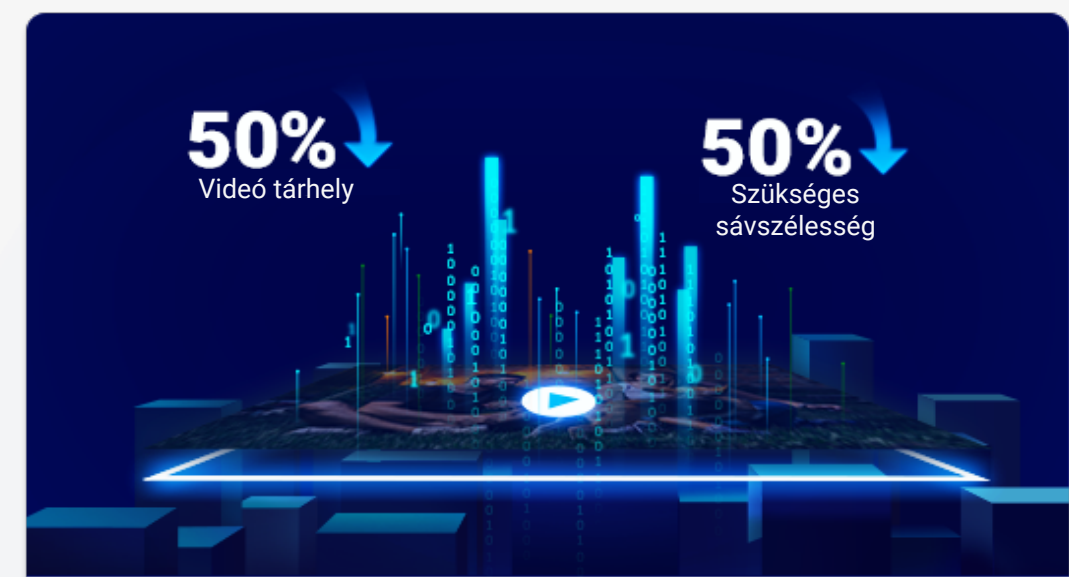

Tárolja biztonságosan fontos pillanatait vagy aranyos emlékeit egy nagy helyi memóriakártyán, vagy előfizet az EZVIZ CloudPlay szolgáltatásra.³

Vezérlés hangjával, kihangosítva

A kamera támogatja a meglévő hangasszisztensek egyszerű integrációját. A videó hírfolyamát egyszerűen kimondhatja, hogy „Alexa” vagy „Hey Google”.