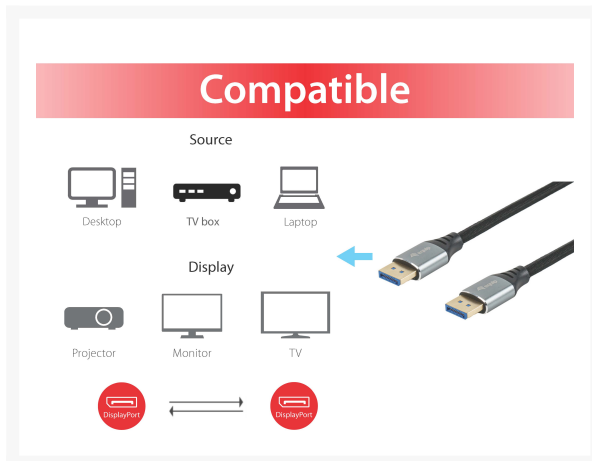

119281 DisplayPort 2.1 Premium-Kabel, 1,0 m, 16K/60Hz, 54 Gbps

Product Images

Short Description

- DisplayPort 2.1 Stecker auf Stecker
 - Unterstützt Videoauflösungen bis zu 16K/60Hz
 - Vergoldete Stecker für hohe Signalqualität
 - Abwärtskompatibel zu DisplayPort 1.4, 1.3, 1.2 und 1.1
 - Übertragung von Audio- und Videosignalen
 - Konform mit dem VESA-Standard
 - Bandbreite bis zu 54Gbps
 - Premium geflochtenes Baumwollgeflecht
 - Aluminiumgehäuse
 - Unterstützt HDCP 1.4 und 2.3
 - Unterstützt HDR10 und HDR10+ (High Dynamic Range)
 - Unterstützt DSC (Display Stream Compression)
 - Unterstützt MST (Multi Stream Transport)
 - Unterstützt UHBR 10 (10 Gbps / Lane) Datenrate
 - Bis zu 32 Audiokanäle für Lautsprecher
 - Bis zu 1536 kHz Abtastrate für Audio
 - Unterstützt Farbabtastung in den Formaten 4:4:4, 4:2:2 und 4:2:0
- Auflösungen bis zu den unten angegebenen (abhängig vom System und der angeschlossenen Hardware):

Datenübertragung mit DSC (Display Stream Compression):

16K: 15360 x 8640 @ 60Hz
10K: 10240 x 4320 @ 60Hz
8K: 7680 x 4320 @ 60Hz
5K: 5120 x 2880 @ 120Hz
4K: 3840 x 2160 @ 240Hz
1080P: 1920 x 1200 @ 240Hz

Description

Das DisplayPort 2.1-Kabel mit 54 Gbit/s Bandbreite ist für die Hochleistungsübertragung von Audio und Video konzipiert und eignet sich daher ideal für Spiele, professionelle Anwendungen und Home-Entertainment-Systeme. Seine beeindruckende Bandbreite unterstützt Auflösungen von bis zu 16K bei 60 Hz und 8K bei 120 Hz und sorgt für atemberaubende Bildqualität und ultra-flüssige Bilder.

Haltbarkeit ist ein Hauptmerkmal dieses Kabels, da es mit einem robusten Aluminiumgehäuse ausgestattet ist, das die internen Komponenten vor Beschädigungen schützt und so Langlebigkeit und zuverlässige Leistung gewährleistet. Das Baumwollgeflecht sorgt nicht nur für eine erstklassige Ästhetik, sondern verbessert auch die Flexibilität und Widerstandsfähigkeit gegen Verheddern, was die Handhabung erleichtert.