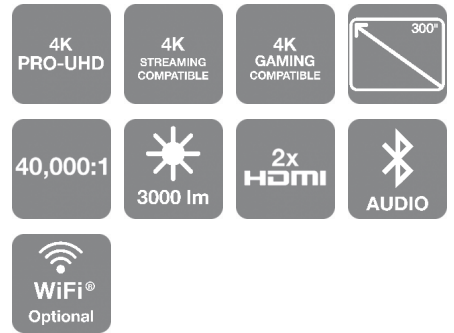

## ADATLAP

Teremtsen nagy képernyős élményt otthonában a filmek, sportműsorok és játékok kivetítésével, a kedvező árú és könnyen használható 4K PRO-UHD<sup>1</sup> projektorral.

A 4K PRO-UHD<sup>1</sup> projektor kedvező áron kínál csúcsmóder funkciókat. Élvezze a legfrissebb 4K-tartalmakat kiváló képminőségben és méretben: a megjelenített kép mérete akár az 500 hüvelyket is elérheti. A kép megfelelő beállítása gyerekjáték a lencseshiftnek, az optikai zoomnak és a trapézkorrekciónak köszönhetően. Élvezze a 4K-tartalmakat, és kapcsolódjon streamelő eszközökhöz, Blu-ray-lejátszókhöz, játékkonzolokhoz és sok egyéb készülékhez a HDMI-portokon keresztül.

### 4K PRO-UHD<sup>1</sup>a kiváló képminőségért

Tapasztalja meg a fényes és élénk színeket a kedvező árú 4K PRO-UHD<sup>1</sup> projektorral. A projektor egyformán magas, 3000 lumen fényerejű fehér- és színesfény kibocsátást biztosít, így egyszerre érhet el nagy fényerőt és intenzív színeket a vetítés során. A nagy, 40 000:1 kontrasztarány mély fekete színeket és tisztán kivehető árnyékokat képes kivetíteni, míg a képkocka-interpoláció élesebb gyorsan mozgó képek megjelenítését teszi lehetővé.

### Nagy képernyős élmény

Merüljön el otthoni szórakoztató rendszerében a lebilincselő nagy méretű képernyő élményével. A megjelenített kép mérete elérheti az 500 hüvelyket is, továbbá a projektor 2D-s és 3D-s tartalom kivetítésére is képes, sőt, zajkijelő technológiával is felszereltük. A lencseshift, zoom és trapézkorrekció hármasa biztosítja, hogy a kép pontosan oda vetüljön, ahová Ön szeretné.