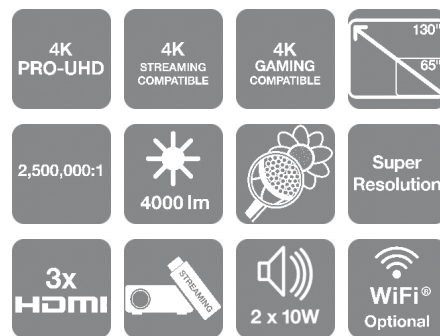

EH-LS500W Android TV Edition

ADATLAP

Ezzel a 4K PRO-UHD kijelzővel rendelkező Android TV Edition, ultra rövid vetítési távolságú lézerprojektorral¹ a tartalmat 65"-130" képméretben streamelheti.

Izgalmasabb otthoni szórakozást élvezhet nagyobb méretben, miközben megőrzi otthona stílusát anélkül, hogy egy fekete képernyő lenne állandóan a falon. Az Android TV Edition EH-LS500W-t a diszkrét kialakítása, teljesítménye és a rövid minimális vetítési távolsága teszi egyedivé. Egyszerűen üzembe helyezhető, remek képet biztosít világos termekben, és kiváló értéket biztosít a hosszú élettartamú lézer fényforrásnak köszönhetően.

A nagyképernyős élmény

4K tartalmakat is megtekinthet ezzel a stílusos és megfizethető 4K PRO-UHD¹ felbontású projektorral. Nagyon közel helyezhető a vetítési területhez, miközben 65"-130" méretű képet hoz létre. Nézzon szuper nagy méretű tartalmakat, hogy otthona kinézetét és hangulatát végleg meg kellene változtatni.

Könnyen beállítható

Három HDMI bemenettel, két beépített 10 W-os hangszóróval rendelkezik, valamint egy rejtett rekesszel, amelybe a streameléshez használt eszköz helyezhető. Vezérelheti a projektort a mellékelt távirányítóval vagy a iProjection alkalmazással.

LÉNYEGES JELLEMZŐK

- **Android TV Edition**
Műsorok, játékok, filmek, hírek, sportműsorok és más adások streamelésé²
- **4K PRO-UHD¹**
lézeres ultra rövid vetítési távolságú
Nézzon 4K-tartalmakat, és helyezze ezt a stílusos modellt a vetítési terület közelébe
- **Alkalmazkodik ahhoz, amit néz**
Állítsa be a kivetített képet 65–130 hüvely méret között, a nézett tartalomnak megfelelően
- **Egyszerű használat**
Három HDMI bemenet és hely streamelő eszközöknek
- **Nézzon naponta tartalmakat a következő 10 évben⁵**
Hosszú élettartamú lézer fényforrás, amely 20 000 órán át üzemképes gazdaságos módban