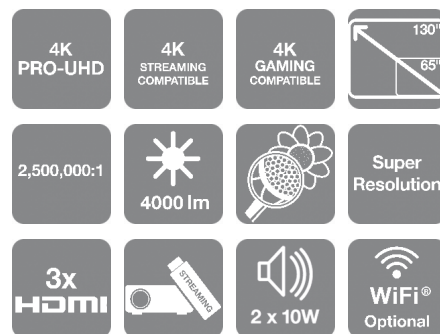

EH-LS500B Android TV Edition

ADATLAP

Ezzel a 4K PRO-UHD kijelzővel rendelkező Android TV Edition, ultra rövid vetítési távolságú lézerprojektorral¹ a tartalmat 65"-130" képméretben streamelheti.

Izgalmasabb otthoni szórakozást élvezhet nagyobb méretben, miközben megőrzi otthona stílusát anélkül, hogy egy fekete képernyő lenne állandóan a falon. Az Android TV Edition EH-LS500B-t a diszkrét kialakítása, teljesítménye és a rövid minimális vetítési távolsága teszi egyedivé. Egyszerűen üzembe helyezhető, remek képet biztosít világos termekben, és kiváló értéket biztosít a hosszú élettartamú lézer fényforrásnak köszönhetően.

A nagyképernyős élmény

4K tartalmakat is megtekinthet ezzel a stílusos és megfizethető 4K PRO-UHD¹ felbontású projektorral. Nagyon közel helyezhető a vetítési területhez, miközben 65"-130" méretű képet hoz létre. Nézzon szuper nagy méretű tartalmakat, hogy otthona kinézetét és hangulatát végleg meg kellene változtatni.

Könnyen beállítható

Három HDMI bemenettel, két beépített 10 W-os hangszóróval rendelkezik, valamint egy rejtett rekesszel, amelybe a streameléshez használt eszköz helyezhető. Vezérelheti a projektort a mellékelt távirányítóval vagy a iProjection alkalmazással.

LÉNYEGES JELLEMZŐK

- **Android TV Edition**
Műsorok, játékok, filmek, hírek, sportműsorok és más adások streamelésé²
- **4K PRO-UHD¹**
lézeres ultra rövid vetítési távolságú
Nézzon 4K-tartalmakat, és helyezze ezt a stílusos modellt a vetítési terület közelébe
- **Alkalmazkodik ahhoz, amit néz**
Állítsa be a kivetített képet 65–130 hüvely méret között, a nézett tartalomnak megfelelően
- **Egyszerű használat**
Három HDMI bemenet és hely streamelő eszközöknek
- **Nézzon naponta tartalmakat a következő 10 évben⁵**
Hosszú élettartamú lézer fényforrás, amely 20 000 órán át üzemképes gazdaságos módban