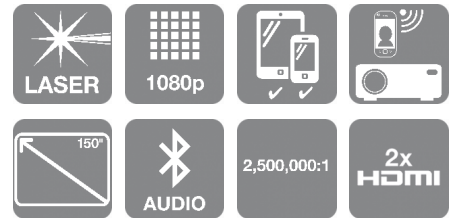

EF-12

ADATLAP

Nagy méretű szórakozás bárhol és bármikor ezzel a stílusos mini lézerprojektorral, amely az új EpiqVision Mini termékcsalád része, és amit az Android TV™ és a YAMAHA hang egészít ki.

A projektor letisztult és kifinomult megjelenése könnyedén elvonhatja a figyelmet a fantasztikus funkciókészletről. Könnyen hordozható, és szinte azonnal megjeleníti a képet abba az irányba, amerre szeretné. Az okos megoldásokkal és a YAMAHA hanggal tökéletes megoldás egy vizuálisan csatlakoztatott otthon kialakításához. Az Epson 3LCD technológiájának köszönhetően a képek fényesebbek és élénkebbek.

Stílusos, mini lézerprojektor

Ez a kompakt projektor bármilyen irányba képes vetíteni – falra, mennyezetre vagy padlóra is. A réz foglalatnak és a beépített Yamaha hangszórónak köszönhetően nem bánja majd, ha mások is látják a kijelzőt.

A nagyobb jobb

A lenyűgöző, 150 hüvelykes kijelzővel bármikor megteremtheti a nagy képernyős élményt. Az Epson egyformán magas fehér- és színesfény kibocsátásával a képek tiszták, élesek, a tartalom pedig életre kel.

EPSON
EXCEED YOUR VISION

A TERMÉK MŰSZAKI ADATAI

NYOMTATÁSI TECHNOLÓGIA

Képalkotási eljárás	3LCD technológia, RGB folyadékkristályos panelek
LCD panel	0,62 hüvelyk ezzel: MLA (D10)

KÉP

Színesfény kibocsátás	1.000 Lumen - 500 Lumen (gazdaságos) az IDMS15.4 szabványnak megfelelően
Fehérfény kibocsátás	1.000 Lumen - 500 Lumen (gazdaságos) In accordance with ISO 21118:2020
Kontrasztarány	2.500.000 : 1
Keystone-korrektció	Auto függőleges: $\pm 34^\circ$, Auto vízszintes $\pm 40^\circ$
Színreprodukció	16,77 millió szín
Nagy felbontás	Full HD
Képarány	16:9
Fényforrás	Lézer
Videoszerkesztés	10 Bit
2D függőleges képrögzítési frekvencia	192 Hz - 240 Hz