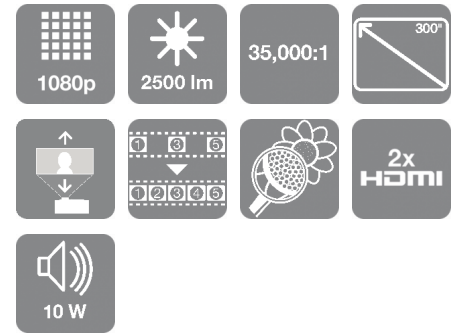

EH-TW5600

ADATLAP

Hozza ki a legtöbbet a filmekből a könnyen telepíthető, objektívtolással rendelkező Full HD házimozzi-projektorról.

Teremtsen valódi nagyképernyős élményt könnyen és a valaha volt legkedvezőbb áron ezzel a Full HD 3D és 2D projektorról. Az objektívtolás, a trapéztorzítás korrekció és az 1,6x kézi zoom egyszerűvé teszik a projektor beállítását. Szerezze be a teljes csomagot: a 3LCD technológiának köszönhetően erős, 2500 lumen fényerejű kép, élénk színek, valamint 35 000:1 dinamikus kontrasztarány, amely jól láthatóvá teszi a sötét részleteket.

Minden pillanat számít

Akár kedvelt sporteseményeket vagy klasszikus filmet néz, akár játszik, az Epson Full HD házimozzi-projektor akár 300 hüvelyk (762 cm) átmérőjű képének segítségével nagyképernyős élményt hozhat létre. A lehangulatosabb jeleneteket is teljes mértékben átélheti, hiszen a gazdag szürkescála és a mély feketék megjelenítése mellett továbbra is részletgazdag, éles és zökkenőmentes vetítést nyújt akár a leggyorsabb, akciódús jelenetek során is, köszönhetően a Detail Enhancement (részletkiemelés) és a Frame Interpolation (képkocka-interpoláció) funkcióknak.

EPSON
EXCEED YOUR VISION

A TERMÉK MŰSZAKI ADATAI

NYOMTATÁSI TECHNOLÓGIA

Képfalkotási eljárás	3LCD technológia, RGB folyadékkristályos panelek
LCD panel	0,61 hüvelyk ezzel: MLA (D10)

KÉP

Színésfény kibocsátás	2.500 Lumen- 1.650 Lumen (gazdaságos) az IDMS15.4 szabványnak megfelelően
Fehérfény kibocsátás	2.500 Lumen - 1.650 Lumen (gazdaságos) az ISO 21118:2012 szabványnak megfelelően
Felbontás	Full HD 1080p, 1920 x 1080, 16:9
Kontrasztarány	35.000 : 1
Izzó	UHE, 200 W, 4.500 h Élettartam, 7.500 h Élettartam (tartalék üzemmódban)
Keystone-korrektció	Auto függőleges: $\pm 30^\circ$, Manuális vízszintes $\pm 30^\circ$
Színreprodukció	Akár 1,07 milliárd szín
Nagy felbontás	Full HD 3D
Képarány	16:9
Fényforrás	Lámpa
Videoszerkesztés	10 Bit