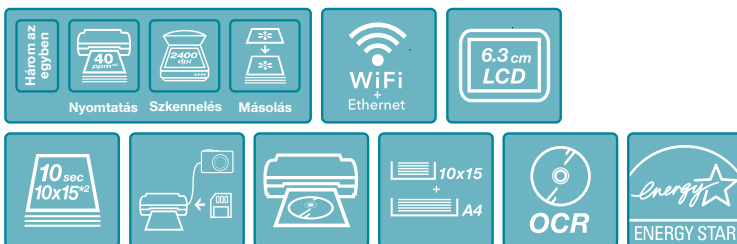

# EPSON STYLUS PHOTO PX710W

EPSON STYLUS PHOTO PX710W

A stílusos és vékony kivitelű, nagy felbontású többfunkciós készülék ideális választás a vezeték nélküli hálózattal rendelkező otthonok számára.

A vezeték nélküli multifunkciós készülékkel az egész család tetszés szerint bármelyik helyiségből nyomtathat nagy felbontású fényképeket és dokumentumokat. A készüléken nyomtatott fényes fotók minősége meghaladja a fotólaborban megszokott minőséget, a nagy nyomtatási sebességnek köszönhetően pedig közel 10 másodperc alatt kinyomtathat egy 10x15 cm-es fényképet\*2.

A kompakt készülék 15 cm-es magasságával kis helyen is elfér. A rejtett papírtálcákban egyidejűleg A4-es és fotópapír is tárolható, így nem kell papírt cserélnie, ha egymás után fényképeket és dokumentumokat szeretne nyomtatni.

A memóriakártyáról és fényképezőgépről történő közvetlen fényképnymtatást megkönnyítő 6,3 cm-es LCD kijelzővel a digitális fényképezőgépek tökéletes társa. Erre alkalmas CD/DVD lemezekre történő közvetlen nyomtatással személyessé teheti lemezeit. A színenként cserélhető tintapatronokkal pedig pénzt takaríthat meg, hiszen elég az elhasznált színt pótolnia.