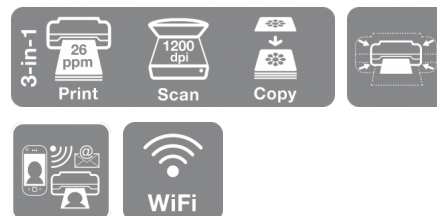

Expression Home XP-235

ADATLAP

Ez a kis helyigényű otthoni nyomtató színenként cserélhető tintapatronokkal és könnyen használható funkciókkal rendelkezik, illetve képes Wi-Fi-hálózatra kapcsolódni és mobil eszközről nyomtatni.

Az Epson új, kis méretű multifunkciós készülékekből álló választékának részeként az XP-235 tökéletes bárki számára, aki alkalmanként otthonról szeretne nyomtatni. Ez a nyomtató, szkennel és másoló stílusos és modern kialakítású. Ráadásul színenként cserélhető tintapatronokat használ, amellyel pénzt takaríthat meg, amikor tintacserére kerül a sor. Az XP-235 a könnyen kezelhető funkciók miatt sokoldalú nyomtatóként használható bármely otthonban.