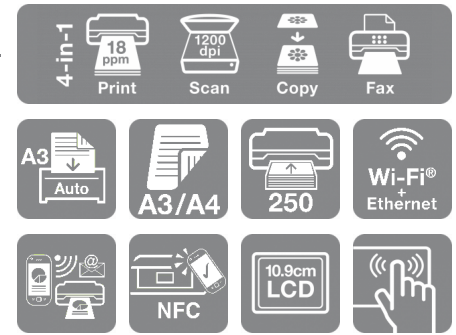

WorkForce WF-7710DWF

ADATLAP

Bővítsé lehetőségeit ezzel az A3-as, 4 az 1-ben tintasugaras nyomtatóval. Kiemelkedő minőséget nyújt alacsony költségek mellett, olyan rugalmas vezeték nélküli megoldásokkal, mint az NFC¹.

Gondolkodjon nagyban ezzel a kiemelkedő minőségű 4 az 1-ben nyomtatóval, amellyel egy- és kétoldalasan nyomtathat, szkennelhet és faxolhat, akár A3-as méretben is. Könnyedén fog haladni feladataival az akár 18 oldal/perc fekete-fehér nyomtatási sebességnek² és a 35 oldalas, A3-as automatikus dokumentumadagoló (ADF) köszönhetően. Ehhez járulnak még hozzá a költséghatékony tinták és a rugalmas, vezeték nélküli csatlakozási megoldások, mint az NFC¹ és a Scan-to-Cloud szolgáltatás³.

Professzionális A3-as nyomtatás

Ez a 4 az 1-ben A3-as nyomtató a legnagyobb igényeket támaztó otthoni irodai, vagy akár kisebb irodai felhasználás igényeit is kielégíti. Nem csupán kétoldalas (duplex) nyomtatást, szkennelést és faxolást tesz lehetővé akár A3-as méretig, de az automatikus dokumentumadagoló akár 35 kétoldalas A3-as oldalt is fel tud dolgozni. Mindezek mellett a PrecisionCore nyomtatófeje kiemelkedő minőségű, lézernyomtatású nyomtatásokat készít.

Fokozza termelékenységét

Ez a hatékony, megbízható és gyors modell A3-as, kétoldalas nyomtatási lehetőséget nyújt, és akár 18 oldal/perc nyomtatási sebességet fekete-fehér, valamint 10 oldal/perc sebességet színes nyomtatás esetén². A közvetlen működtetése is egyszerű az intuitív kezelőfelületének és a 10,9 cm-es érintőképernyőjének köszönhetően.