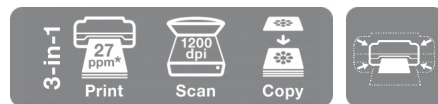

ADATLAP

LÉNYEGES JELLEMZŐK

- **Kis méretű, multifunkciós készülék**
  Takarítson meg helyet, pénzt és időt
- **Mobil nyomtatás**
  A nyomtatás és a szkennelés szabadsága szinte bárhol¹
- **Claria Home tinta**
  A színenként cserélhető tintapatronokkal pénzt takaríthat meg – elegendő csak a kifogyott színt cserélni
- **Wi-Fi**
  Egyszerűen végezhető vezeték nélküli nyomtatás és szkennelés
- **Kompakt**
  Kis méretű és könnyű kialakítás