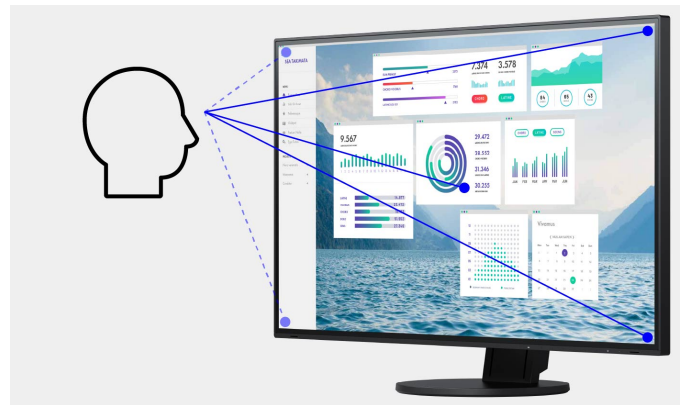

Kimagasló képminőség IPS panel alkalmazásával

A monitor rendelkezik a kiváló képminőséghez szükséges három kulcstényezővel: a 3840 x 2160 (4K UHD) képpontos, tökéletes felbontásával, a legjobb kontraszttal 1300:1 és stabil fényerővel akár 350 cd/m² értékig. Ez az alábbi előnyöket biztosítja az Ön számára: tisztes szövegkontúr, briliáns grafikát, és kristálytiszta képeket. A LED háttérvilágítással rendelkező kiváló minőségű IPS panelnek köszönhetően a kontrasztok és a színek minden szögben stabilak maradnak.