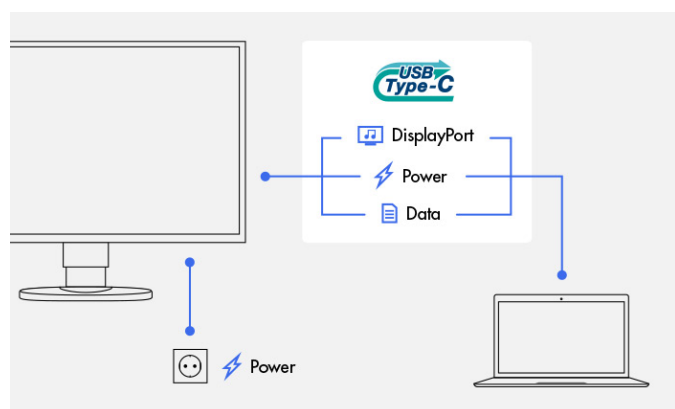

Jellemzők

C típusú USB: kábel bármilyen célra

Az EV3285-BK monitor teljes értékű dokkoló állomásként is használható: a különböző táblagépek, notebookok és okostelefonok csatlakoztatása mindössze egyetlen kábelt igényel. Az EV3285-BK USB aljzata az USB csatlakozón keresztül továbbított adatok mellett a DisplayPort képjелеk és az audiojelek továbbítását is lehetővé teszi. A billentyűzet és az egér szintén ezen az aljzaton keresztül csatlakoztatható a képernyőhöz. Ugyanakkor a tápegységként is használható EV3285-BK készülékről a különböző csatlakoztatott eszközök, például a Mac Bookok akkumulátorai is feltölthetők. Mivel a készülék 60 W energiát biztosít, nincs szükség külső tápegység használatára.

A monitor C típusú USB aljzata a következő készülékekkel kompatibilis.

Tekintse meg az EIZO gyakorlati ismeretek című részt, és tudjon meg többet a C típusú USB-csatlakozóról.

Overdrive a villámgyors képváltásért

Gyors, gyorsabb, Overdrive: Az Overdrive oly mértékben gyorsítja a válaszüdőt, hogy a szürke-szürke közötti átváltás átlagban mindössze 5 ms alatt végbemegy. Így a filmeket és a gyors képváltásokat zavaró utóvilágítás nélkül élvezheti.