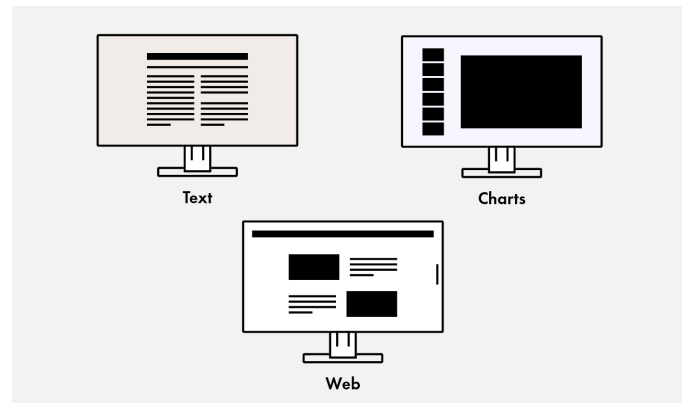

Optimalizált színmegjelenítés egy gombnyomással

Az előre beállított színmódok optimalizálják a képek, szövegek vagy filmek megjelenítését. Mert nem mindegy, hogy filmet nézel, képet szerkesztesz, netezel vagy szöveget írsz. Egy gombnyomással beállíthatja a megfelelő előbeállítást a fényerőre, a gammakorrekcióra és a színhőmérsékletre. A Papír üzemmód például a nyomtatott papír kellemes kontrasztját szimulálja, ami olvasás közben kíméli a szemet és megelőzi a fáradtságot.