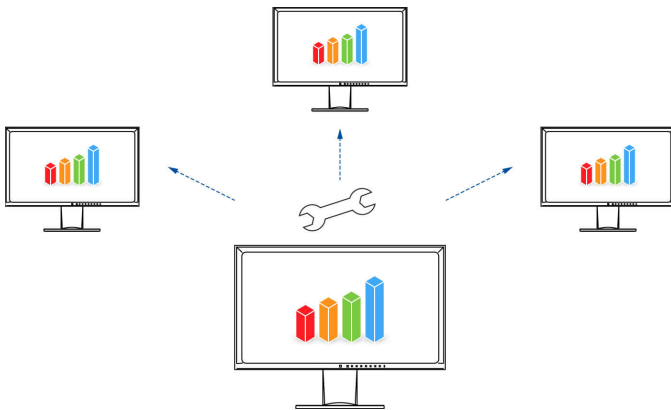

Könnyű kezelhetőség a Button Guide segítségével

A Button Guide segítségével minden funkciót egyszerre láthat. Elég, ha megérint egy billentyűt, és a képernyőn megjelenik minden funkció és a kívánt kezelőfelület.

Jellemzők

Screen InStyle

A képernyőn megjelenő menü mellett a EV3285-BK kényelmesen vezérelhető a Windows PC-ről a Screen InStyle szoftverrel. A beállítási lehetőségek közé tartozik például a színvisszaadás, az energiatakarékosági lehetőségek és az ergonómiai funkciók. Több képernyős rendszerekben a Screen InStyle segítségével a beállítások szinkronban alkalmazhatók az összes csatlakoztatott képernyőn.

[Tudjon meg többet a Screen InStyle-ről itt.](#)

A rendszergazdák a Screen InStyle Server alkalmazás segítségével központilag kezelhetik és vezérelhetik a hálózatba telepített Screen InStyle-tel összekapcsolt monitorokat. Ez optimalizálja az energiafogyasztást és egyszerűsíti a monitorok eszközgazdálkodását.

Rugalmas állvány

Ergonomikus és stabil: az állítható állványoknál az ergonómia helyezett a legfőbb hangsúlyt. A monitortalpat úgy fordíthatja, süllyesztheti és döntheti, hogy az a lehető legkényelmesebb legyen a háta, nyaka és a testtartása számára. Fokozatmentesen szabályozható a magasság, így akár az állvány talpának legeljéig is lesüllyeszthető. Ennek köszönhetően a legfelső képsort ergonomikusan szemmagasság alá állíthatja be.