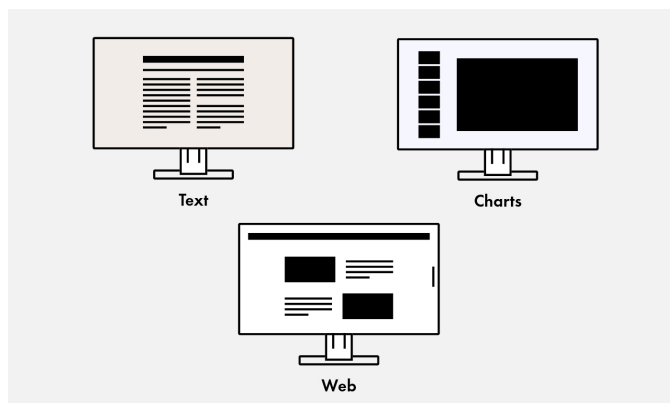

Jellemzők

Flicker-mentes: a szemek érdekében

A szem védelme érdekében az EIZO hibrid technológiát fejlesztett ki a háttérvilágítás szabályozására. Ez egyesíti a szokásos PWM-vezérlés (impulzusszélesség-moduláció) és az egyenáramú vezérlés (egyenáram) előnyeit. A PWM vezérlés sokkal magasabb frekvenciákat használ, mint a standard PWM módszerek. Az eredmény: villogásmentes nézési élmény a képminőség és a színtabilitás megőrzése mellett. Ezenkívül a tiszta egyenáramú vezérléshez képest sötét megvilágítású helyiségekben a fényerő maximális értéke kevesebb mint 1%-ára állítható. Ennek előnye: a képernyő még ilyen körülmények között is tükröződésmentes marad.

Az EIZO FlexScan monitorok villogásmentességét és alacsony kékfény-tartalmát a TÜV Rheinland tanúsítja. Tudjon meg többet arról, miért fárad el a szem a számítógépes munka során. [Tudjon meg többet arról, miért fárad el a szem a számítógépes munka során.](#)

Antireflexiós felület: jobb képminőség, kevesebb tükröződés

A EV2480-BK monitort hatékony antireflexiós felülettel láttuk el. A visszaverődő fény szétszórásával minimális szintűre mérséklődik a visszatükröződés, így a EV2480-BK hatékonyan megelőzi a tükröződést és a szem túlzott mértékű megerőltetését. Ezáltal jelentősen csökkenhet a szemfáradékonyság és kényelmes munkavégzés biztosítható, mivel a tükröződés elkerüléséhez az ülőhelyzetünket sem kell megváltoztatni.

Optimalizált színmegjelenítés egy gombnyomással