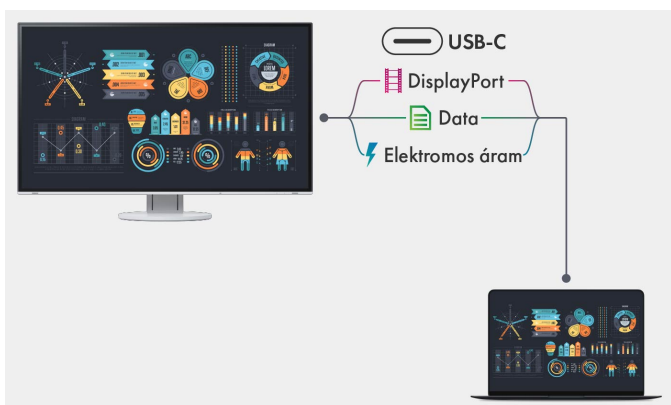

Jellemzők

A legkorszerűbb eszközök csatlakoztatását is lehetővé tevő C típusú USB-aljzat

A video- és audiofájlok lejátszásához, a villámgyors adatátvitelhez, valamint a csatlakoztatott eszközök tápellátásához és még számos egyéb funkcióhoz mindössze egyetlen, C típusú USB-kábel is elegendő. Különösen hasznos: a C típusú USB-csatlakozón keresztül 70 W tápellátásnak köszönhetően megbízhatóan feltölthetők a kisebb számítógépek és a notebookok. Mivel így nincs szükség további számítógépes tápegységekre, több hely marad az íróasztalon.