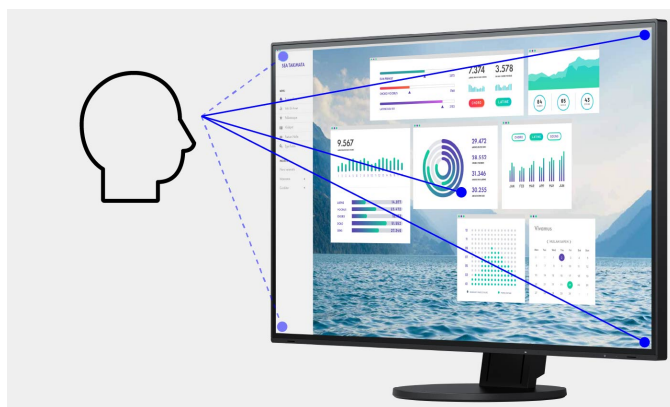

Kimagasló képminőség IPS panel alkalmazásával

A monitor rendelkezik a kiváló képminőséghez szükséges három kulcstényezővel: a 1920 x 1080 (Full HD) képpontos, tökéletes felbontásával, a legjobb kontraszttal 1000:1 és stabil fényerővel akár 250 cd/m² értékig. Ez az alábbi előnyöket biztosítja az Ön számára: tisztes szövegkontúrt, briliáns grafikát, és kristálytiszta képeket. A LED háttérvilágítással rendelkező kiváló minőségű IPS panelnek köszönhetően a kontrasztok és a színek minden szögből stabilak maradnak.